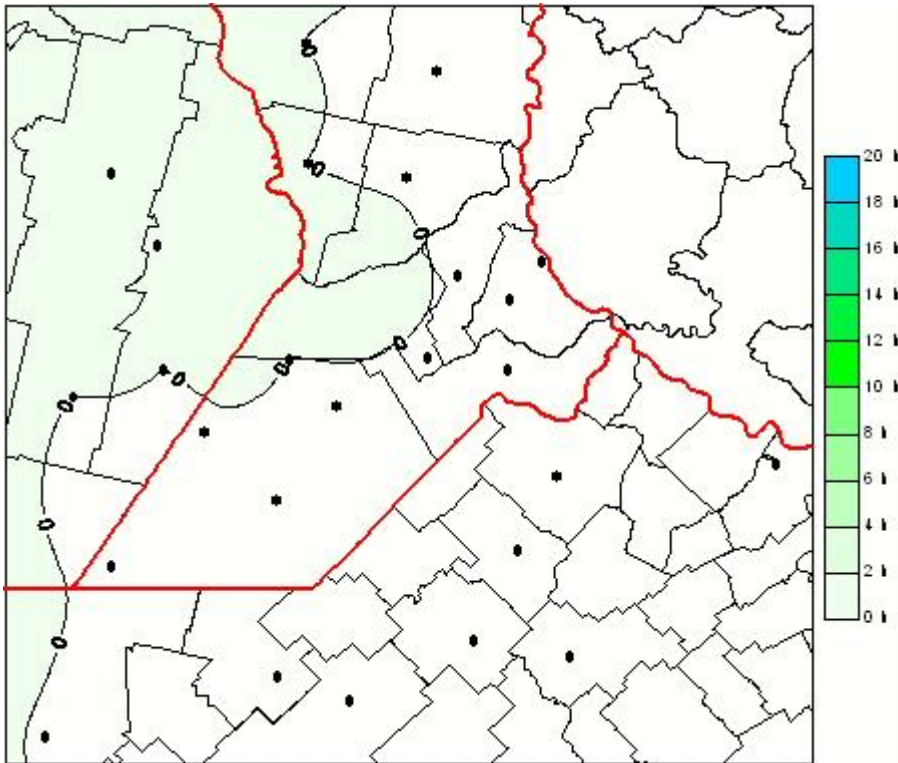

## Humedad de Hoja

Mapa de humedad de hoja de las las últimas 24 horas.  
(Desde las 8:00AM hasta las 8:00AM). Se actualiza a las 10:00hs.