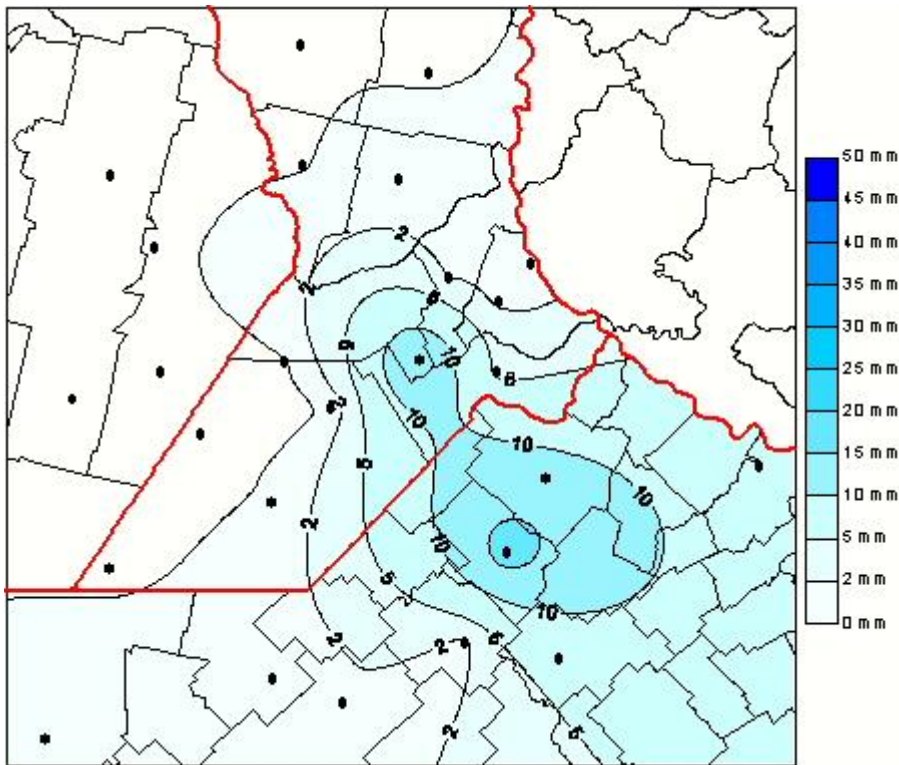

Lluvias

Mapa de precipitación acumulada en las últimas 24 horas.
(Desde las 8:00AM hasta las 8:00AM). Se actualiza a las 10:00hs.