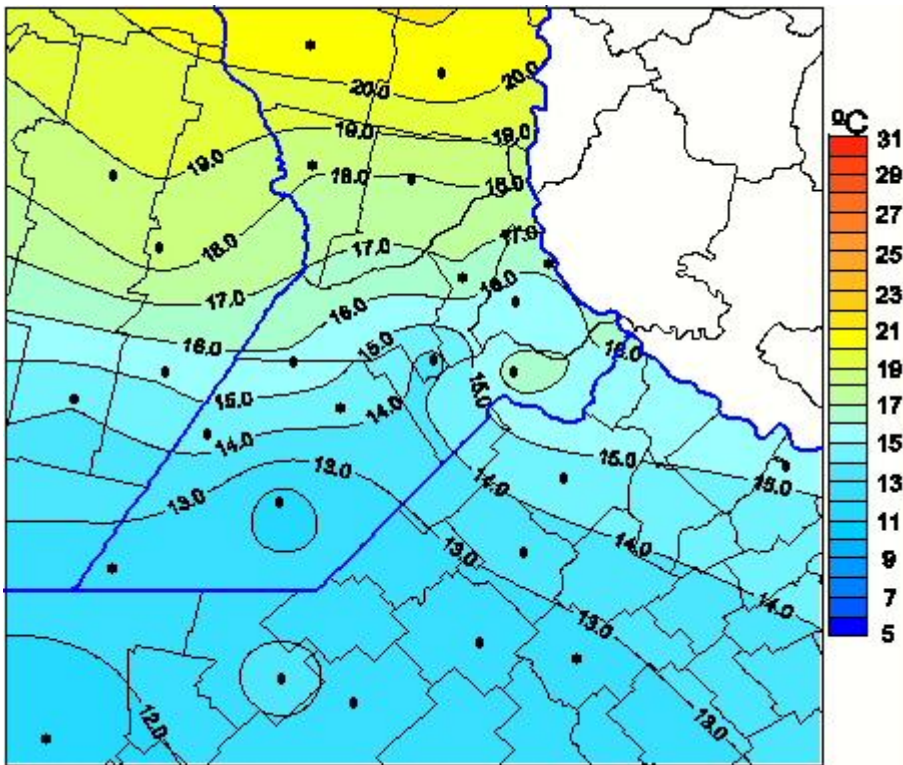

# Temperaturas Medias

Mapa de temperaturas medias de las las últimas 24 horas.  
(Desde las 8:00AM hasta las 8:00AM). Se actualiza a las 10:00hs.