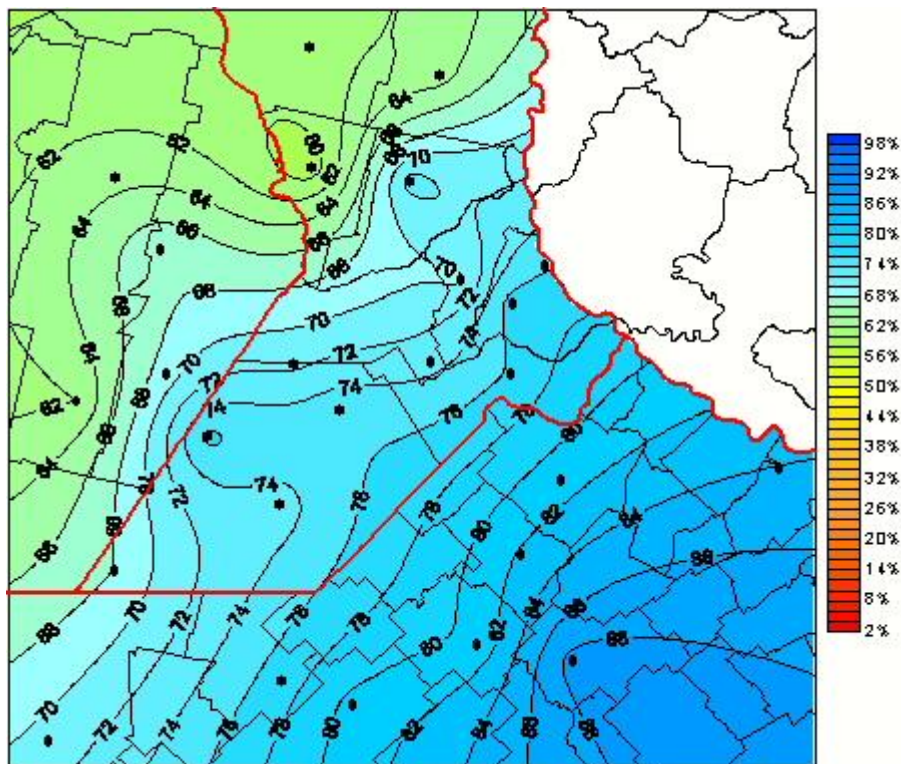

# Humedad Relativa

Mapa de humedad relativa de las últimas 24 horas.  
(Desde las 8:00AM hasta las 8:00AM). Se actualiza a las 10:00hs.