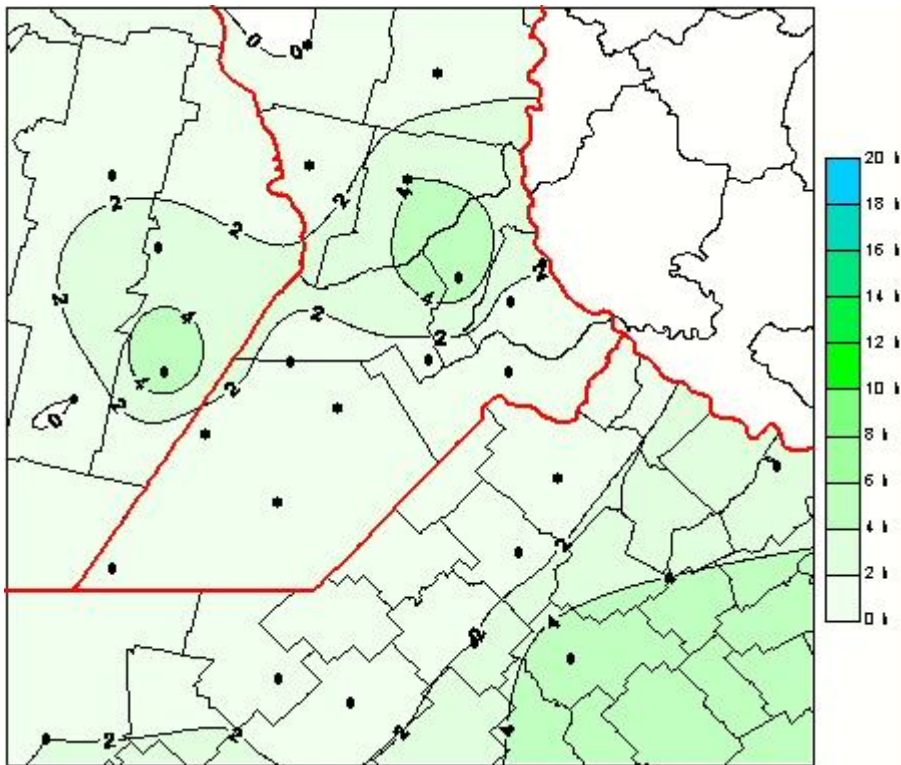

Humedad de Hoja

Mapa de humedad de hoja de las las últimas 24 horas.
(Desde las 8:00AM hasta las 8:00AM). Se actualiza a las 10:00hs.

BOLSA
DE COMERCIO
DE ROSARIO

 www.facebook.com/BCROficial

 twitter.com/bcrgrensa