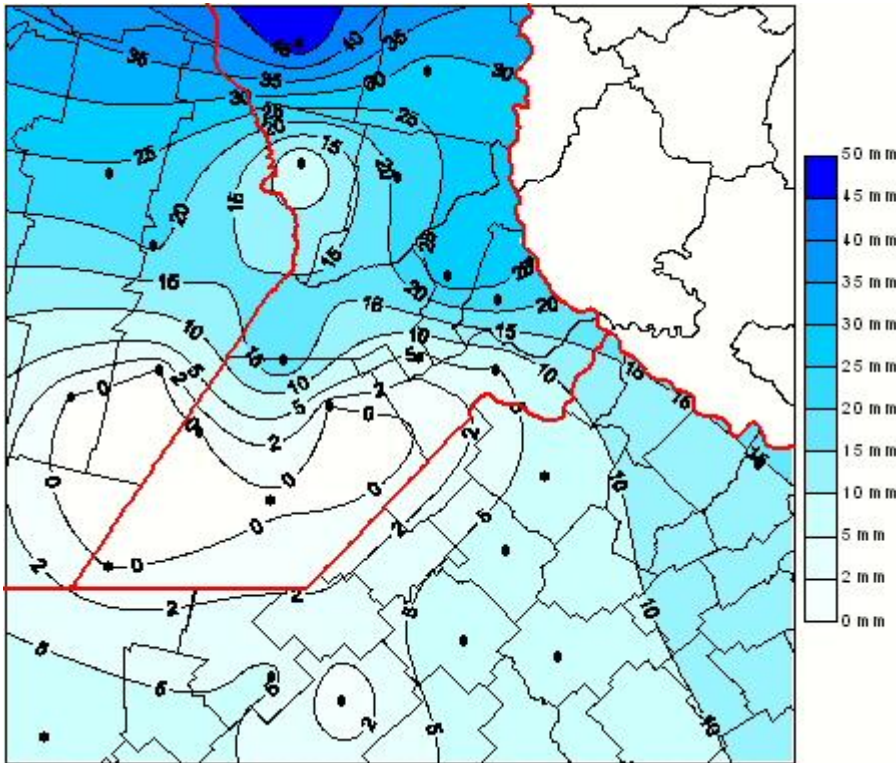

## Lluvias

Mapa de precipitación acumulada en las últimas 72 horas.  
(Desde las 8:00AM hasta las 8:00AM). Se actualiza a las 10:00hs.