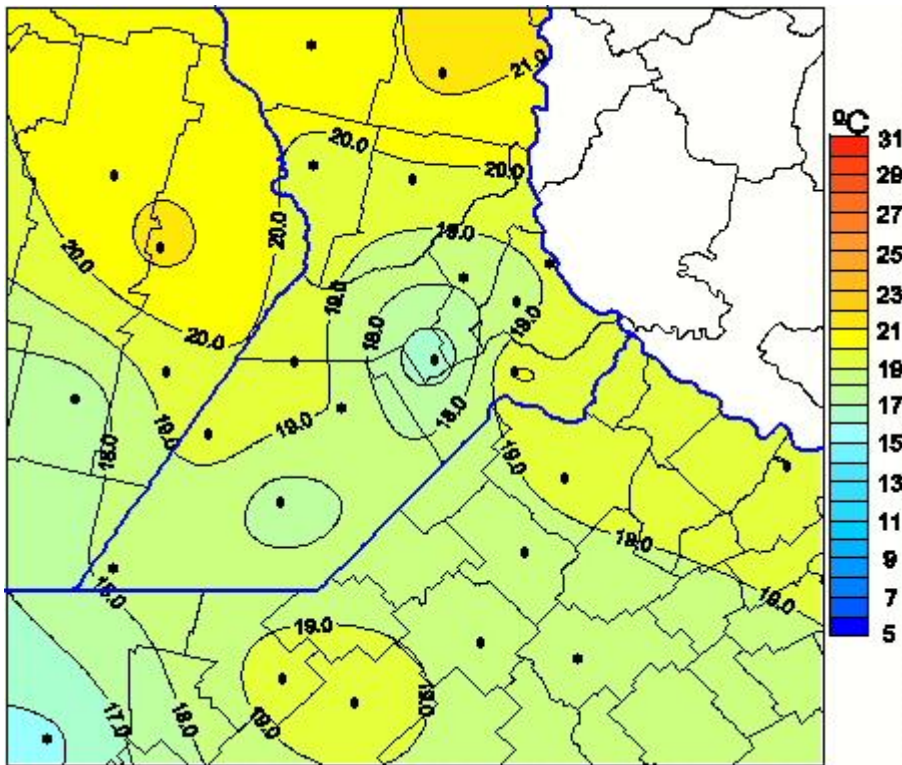

# Temperaturas Medias

Mapa de temperaturas medias de las las últimas 72 horas.  
(Desde las 8:00AM hasta las 8:00AM). Se actualiza a las 10:00hs.