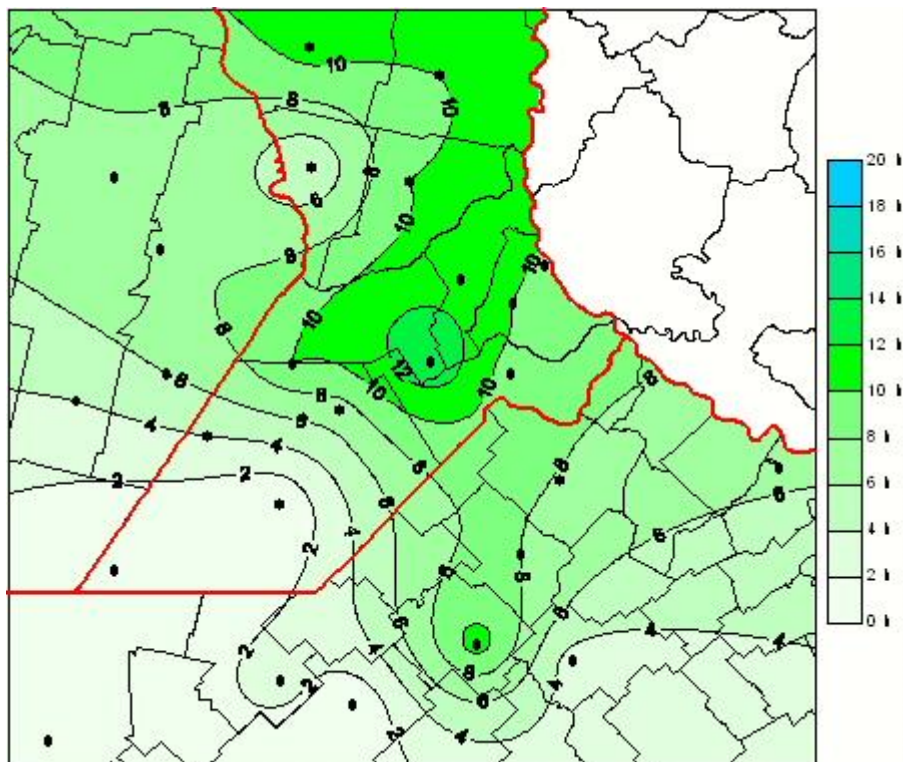

Humedad de Hoja

Mapa de humedad de hoja de las las últimas 72 horas.
(Desde las 8:00AM hasta las 8:00AM). Se actualiza a las 10:00hs.