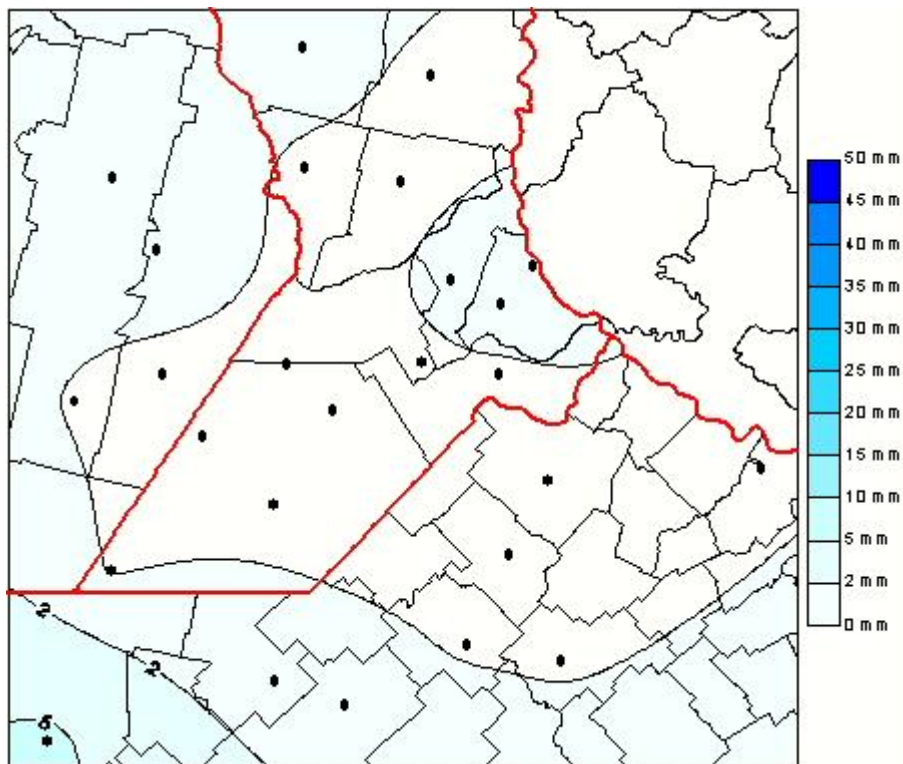

Lluvias

Mapa de precipitación acumulada en las últimas 24 horas.
(Desde las 8:00AM hasta las 8:00AM). Se actualiza a las 10:00hs.