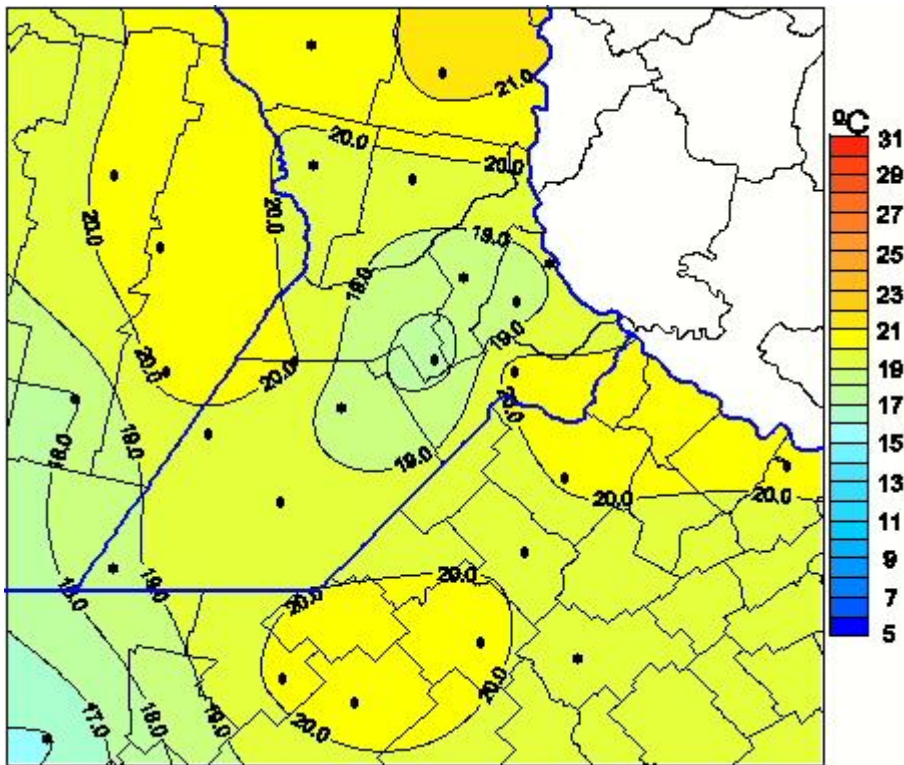

# Temperaturas Medias

Mapa de temperaturas medias de las las últimas 24 horas.  
(Desde las 8:00AM hasta las 8:00AM). Se actualiza a las 10:00hs.