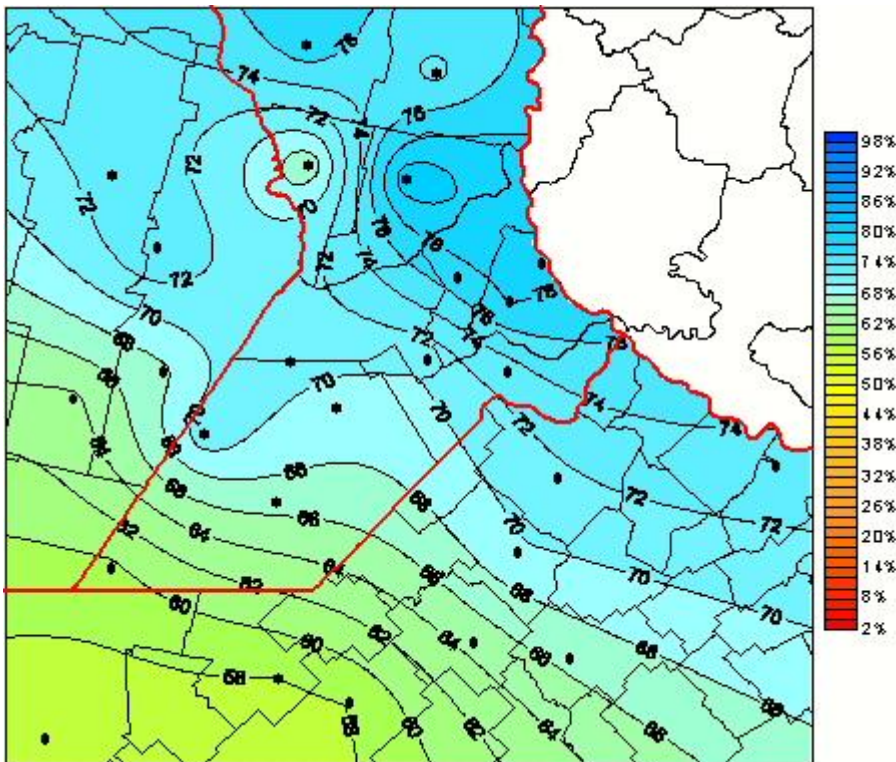

Humedad Relativa

Mapa de humedad relativa de las últimas 24 horas.
(Desde las 8:00AM hasta las 8:00AM). Se actualiza a las 10:00hs.