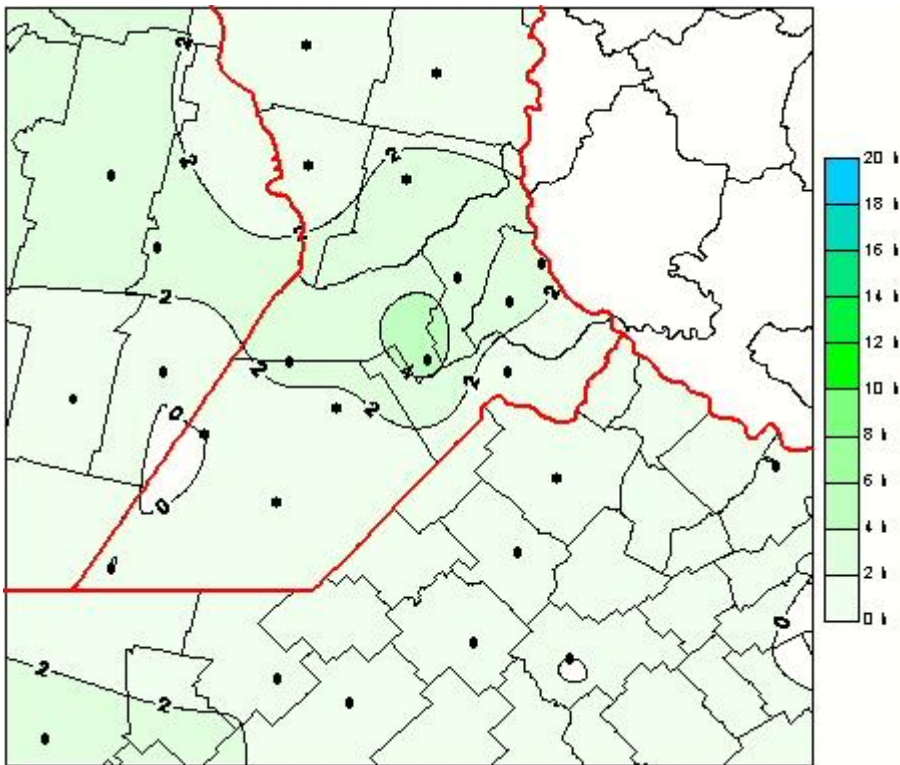

Humedad de Hoja

Mapa de humedad de hoja de las las últimas 24 horas.
(Desde las 8:00AM hasta las 8:00AM). Se actualiza a las 10:00hs.

BOLSA
DE COMERCIO
DE ROSARIO

 www.facebook.com/BCROficial

 twitter.com/bcrgrensa