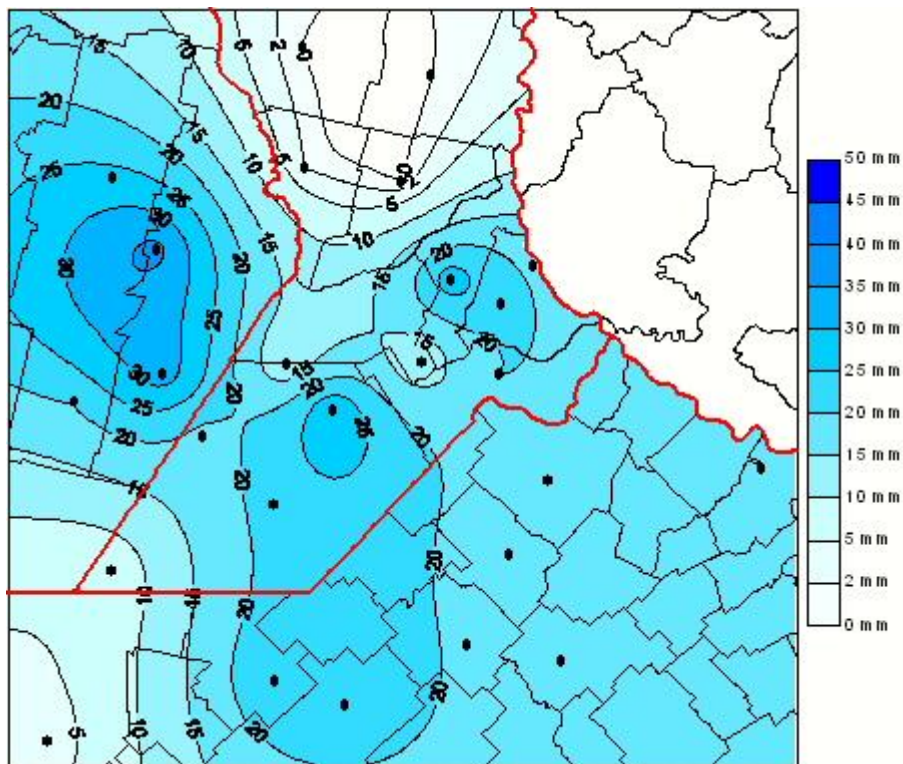

Lluvias

Mapa de precipitación acumulada en las últimas 24 horas.
(Desde las 8:00AM hasta las 8:00AM). Se actualiza a las 10:00hs.