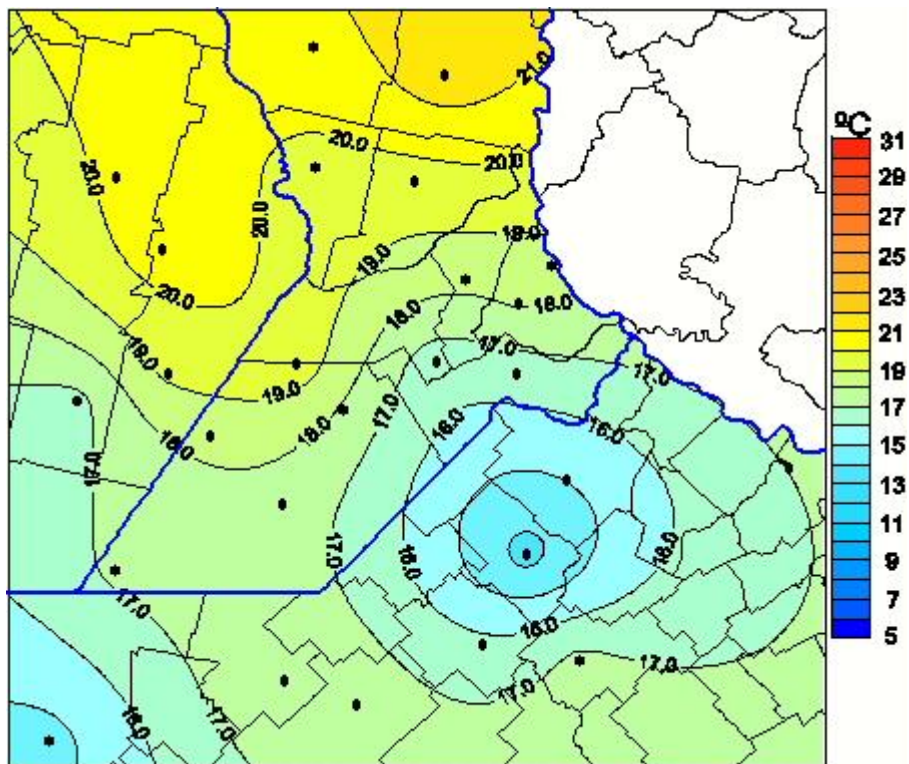

## Temperaturas Medias

Mapa de temperaturas medias de las las últimas 24 horas.  
(Desde las 8:00AM hasta las 8:00AM). Se actualiza a las 10:00hs.