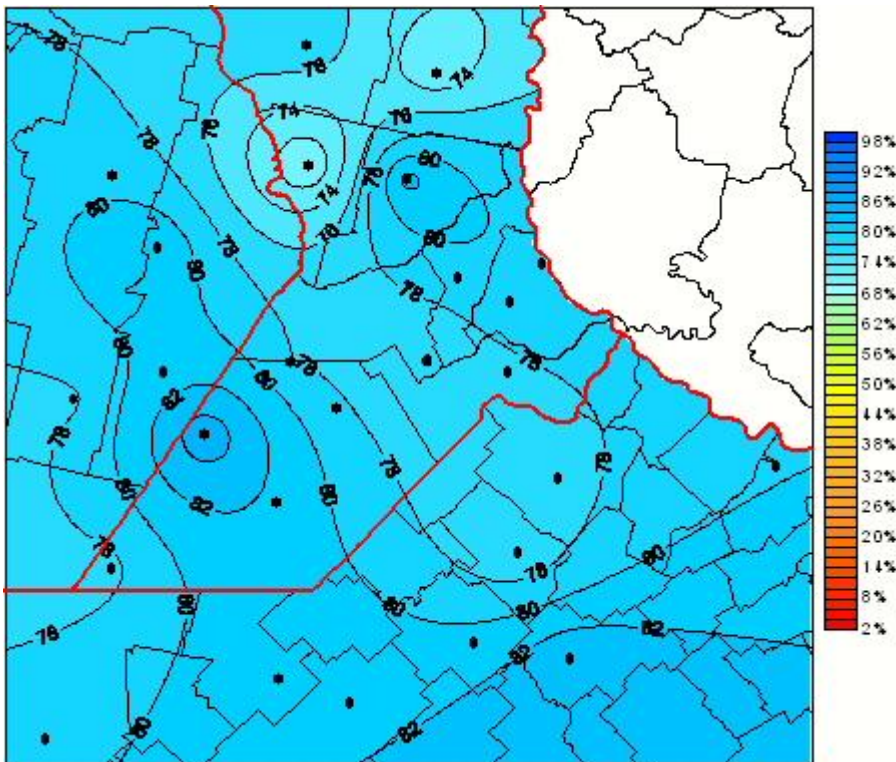

Humedad Relativa

Mapa de humedad relativa de las últimas 24 horas.
(Desde las 8:00AM hasta las 8:00AM). Se actualiza a las 10:00hs.