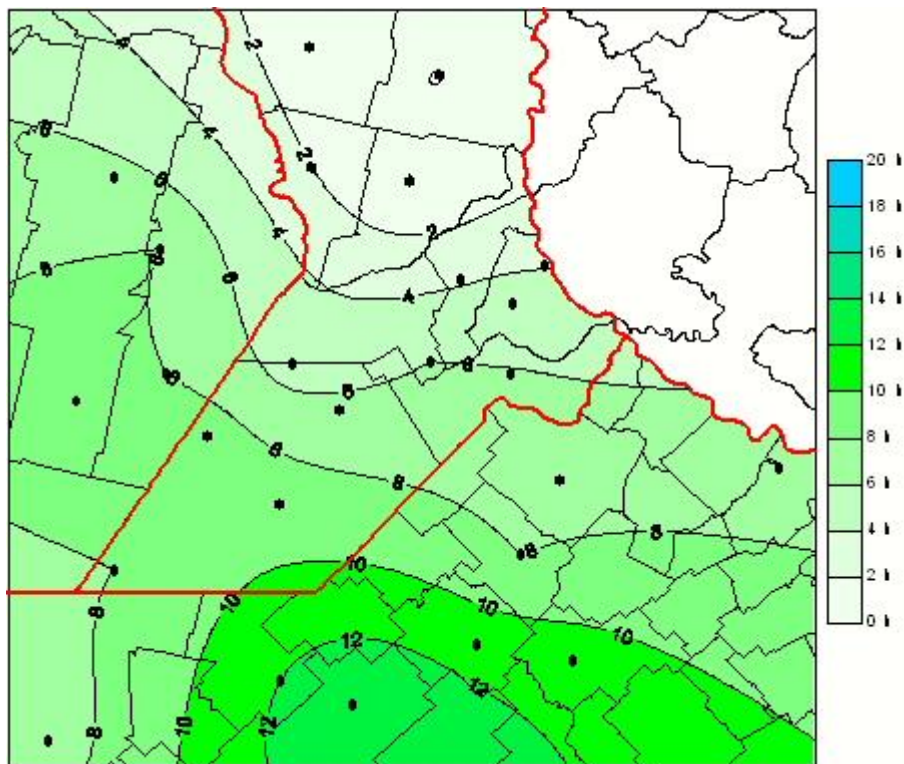

Humedad de Hoja

Mapa de humedad de hoja de las las últimas 24 horas.
(Desde las 8:00AM hasta las 8:00AM). Se actualiza a las 10:00hs.

BOLSA
DE COMERCIO
DE ROSARIO

 www.facebook.com/BCROficial

 twitter.com/bcnprensa