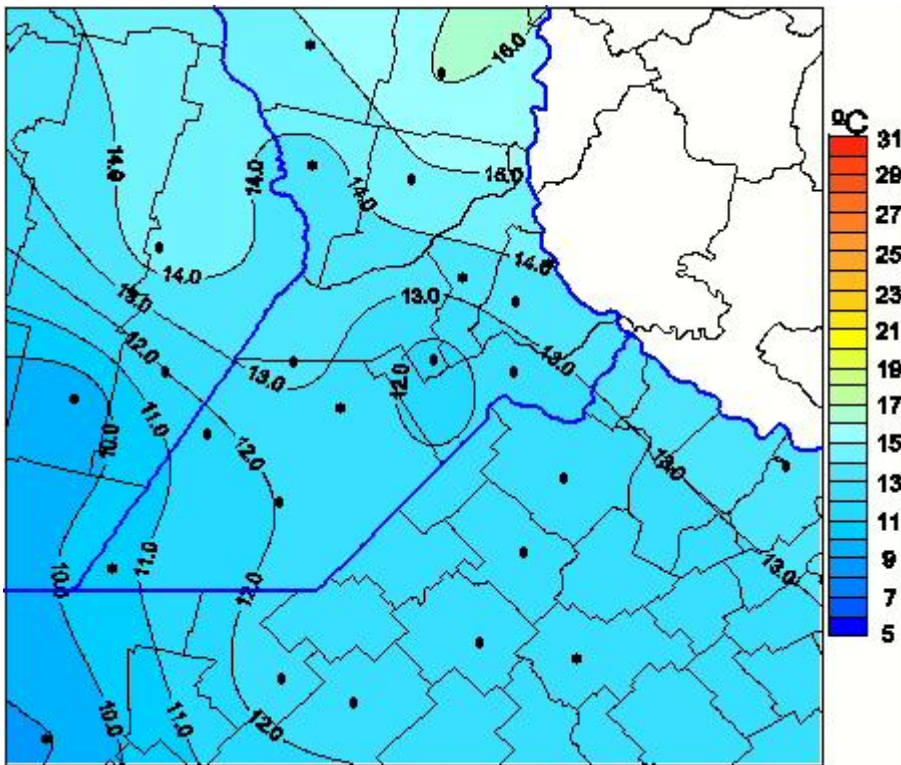

Temperaturas Medias

Mapa de temperaturas medias de las las últimas 24 horas.
(Desde las 8:00AM hasta las 8:00AM). Se actualiza a las 10:00hs.