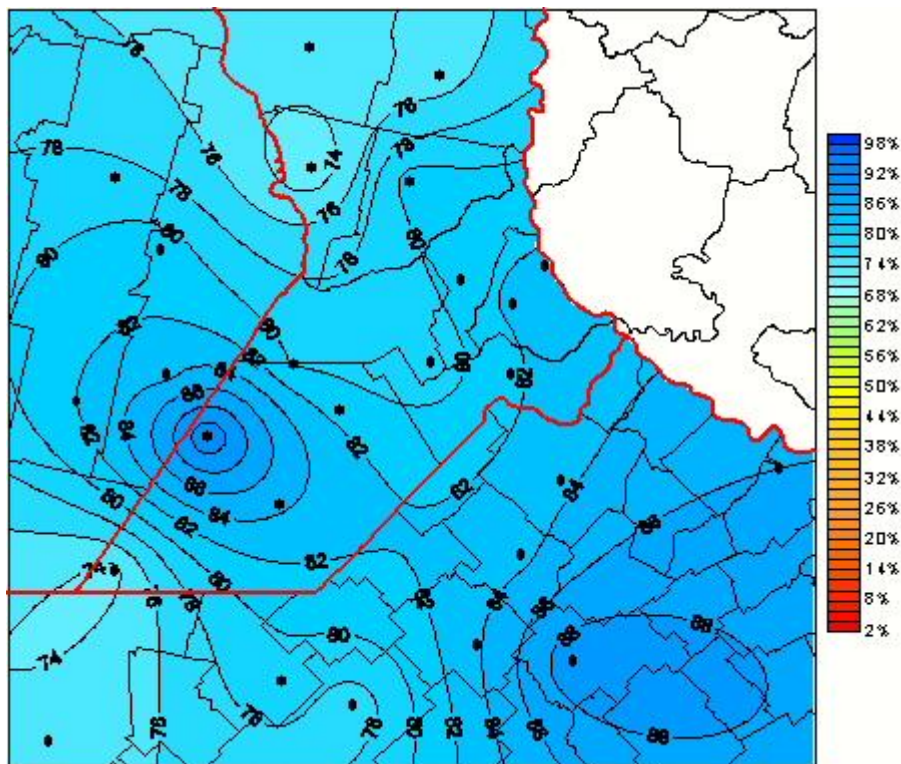

# Humedad Relativa

Mapa de humedad relativa de las las últimas 24 horas.  
(Desde las 8:00AM hasta las 8:00AM). Se actualiza a las 10:00hs.