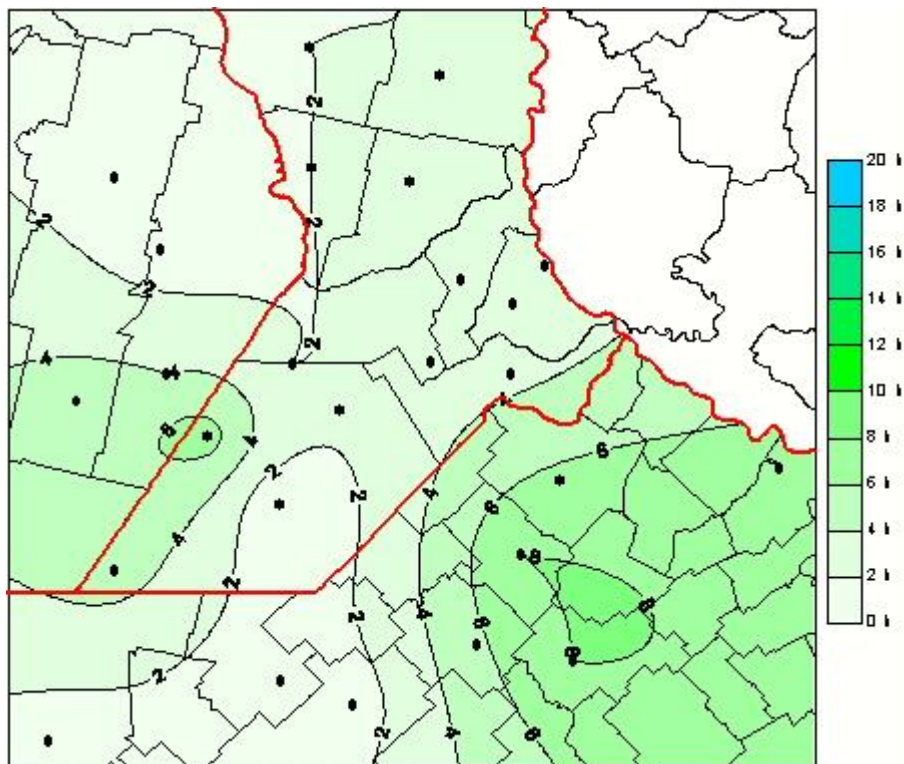

Humedad de Hoja

Mapa de humedad de hoja de las las últimas 24 horas.
(Desde las 8:00AM hasta las 8:00AM). Se actualiza a las 10:00hs.