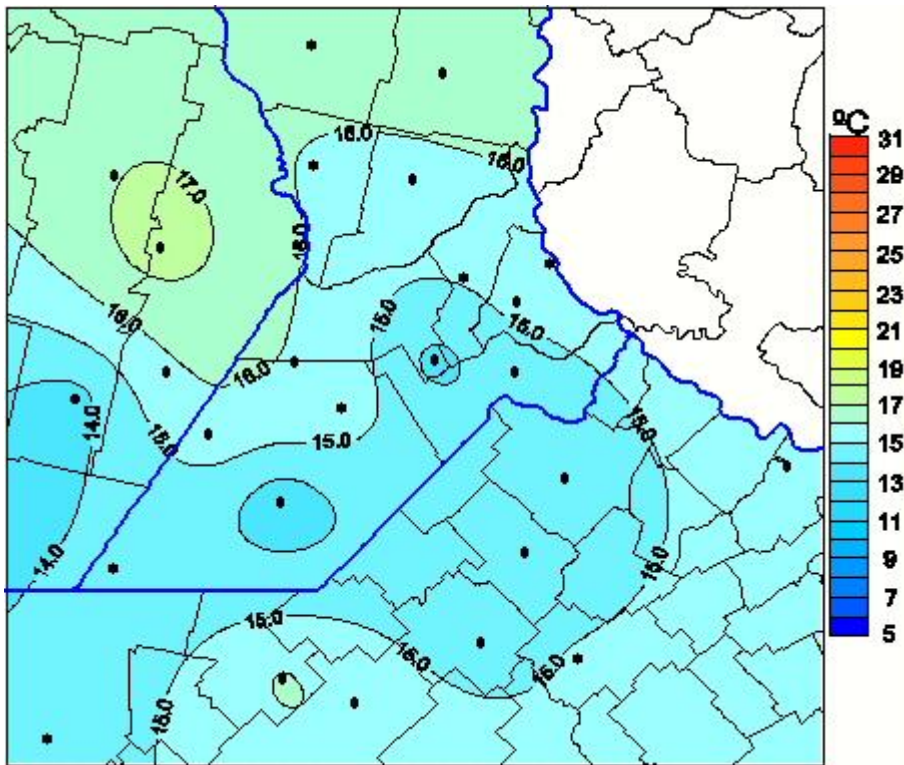

# Temperaturas Medias

Mapa de temperaturas medias de las las últimas 24 horas.  
(Desde las 8:00AM hasta las 8:00AM). Se actualiza a las 10:00hs.