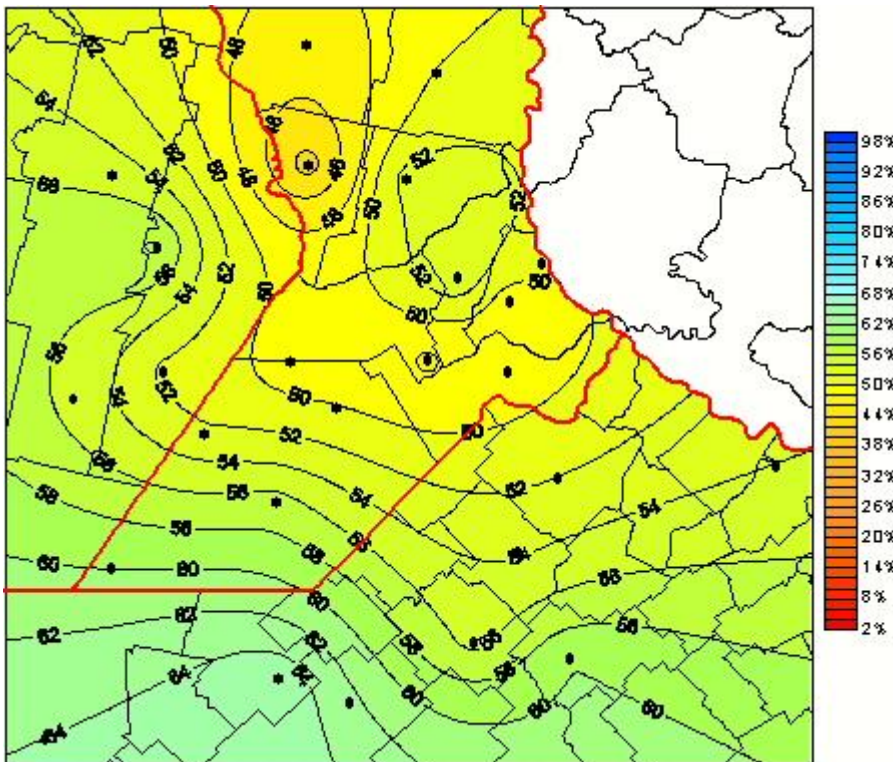

Humedad Relativa

Mapa de humedad relativa de las las últimas 24 horas.
(Desde las 8:00AM hasta las 8:00AM). Se actualiza a las 10:00hs.