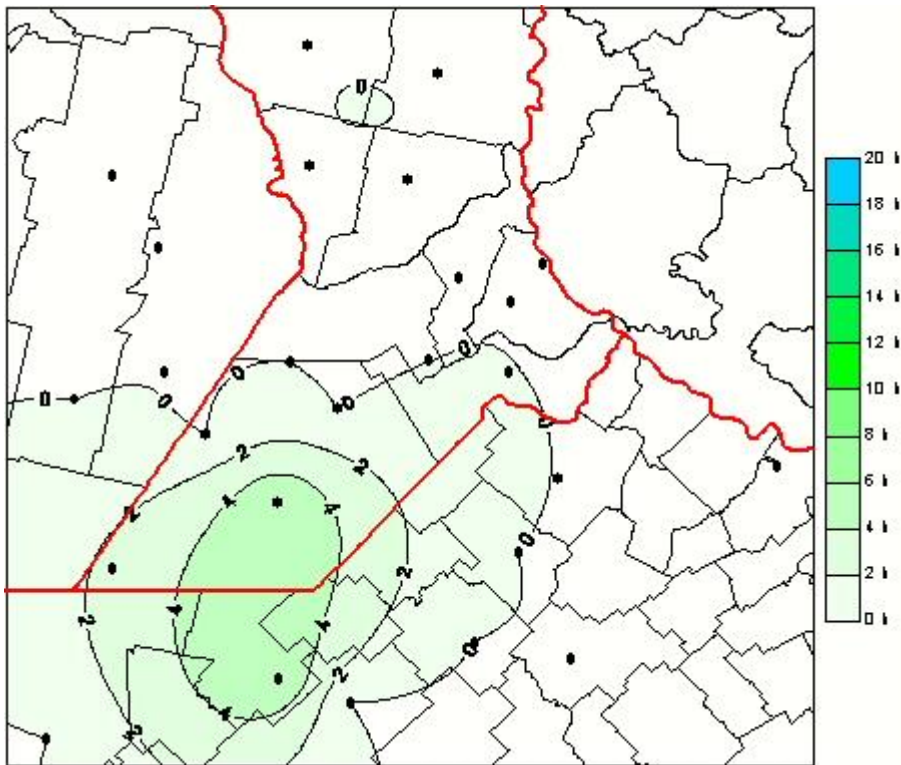

## Humedad de Hoja

Mapa de humedad de hoja de las las últimas 24 horas.  
(Desde las 8:00AM hasta las 8:00AM). Se actualiza a las 10:00hs.

BOLSA  
DE COMERCIO  
DE ROSARIO

 [www.facebook.com/BCROficial](http://www.facebook.com/BCROficial)