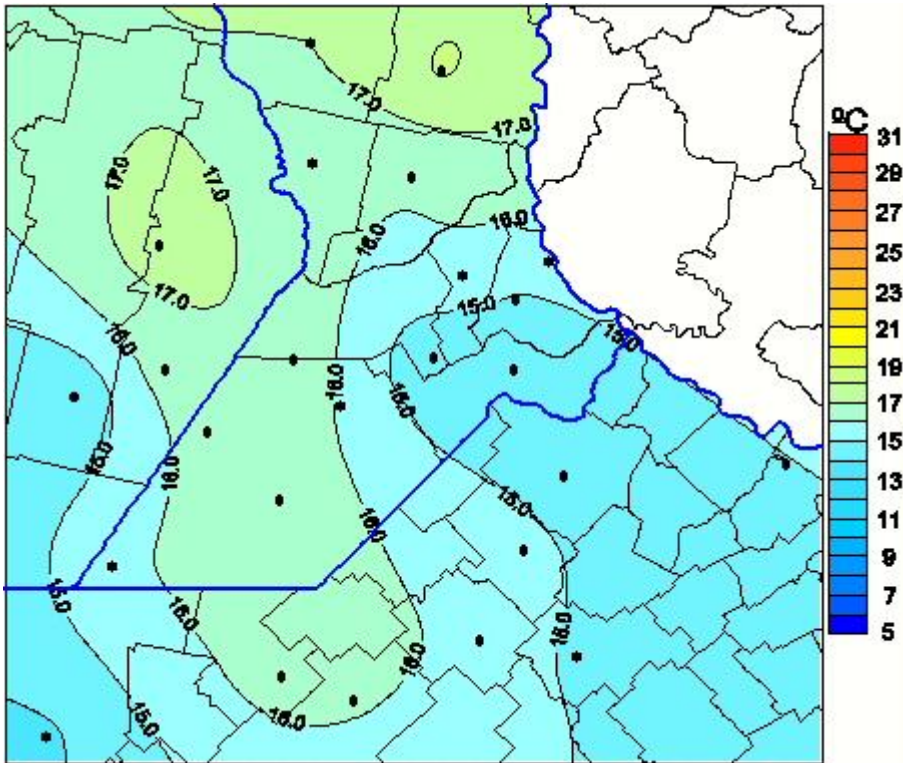

Temperaturas Medias

Mapa de temperaturas medias de las las últimas 72 horas.
(Desde las 8:00AM hasta las 8:00AM). Se actualiza a las 10:00hs.