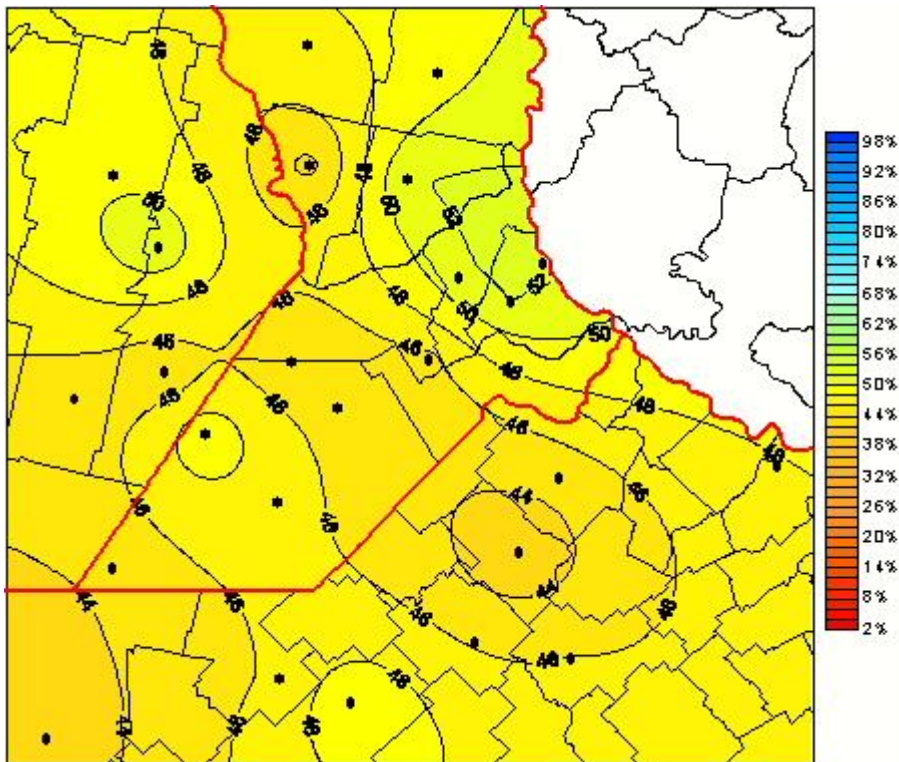

Humedad Relativa

Mapa de humedad relativa de las las últimas 72 horas.
(Desde las 8:00AM hasta las 8:00AM). Se actualiza a las 10:00hs.