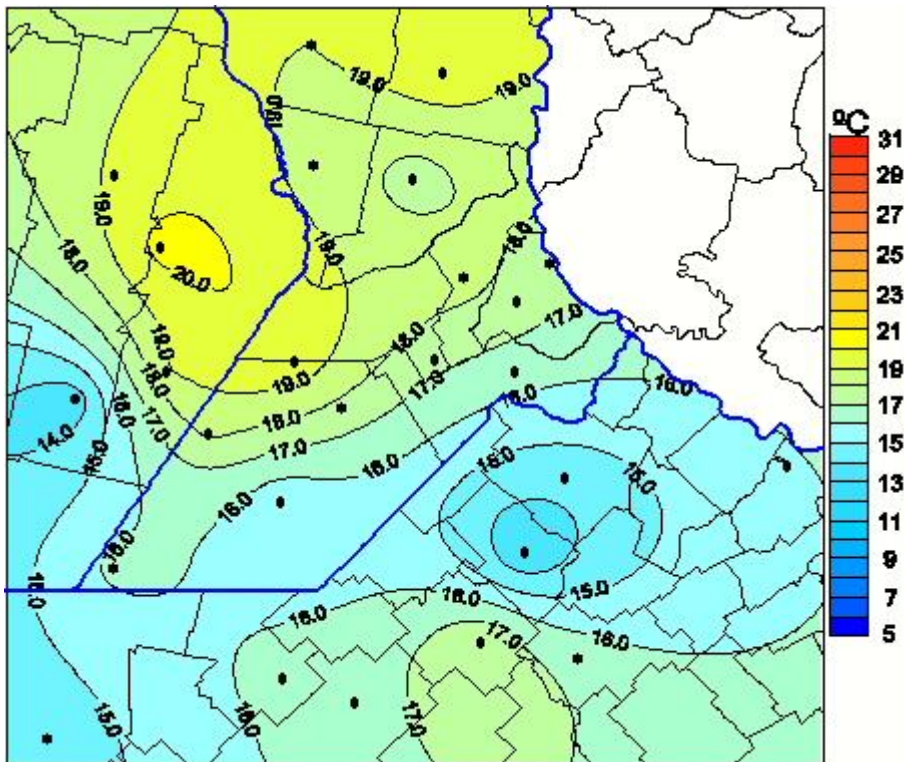

Temperaturas Medias

Mapa de temperaturas medias de las las últimas 24 horas.
(Desde las 8:00AM hasta las 8:00AM). Se actualiza a las 10:00hs.