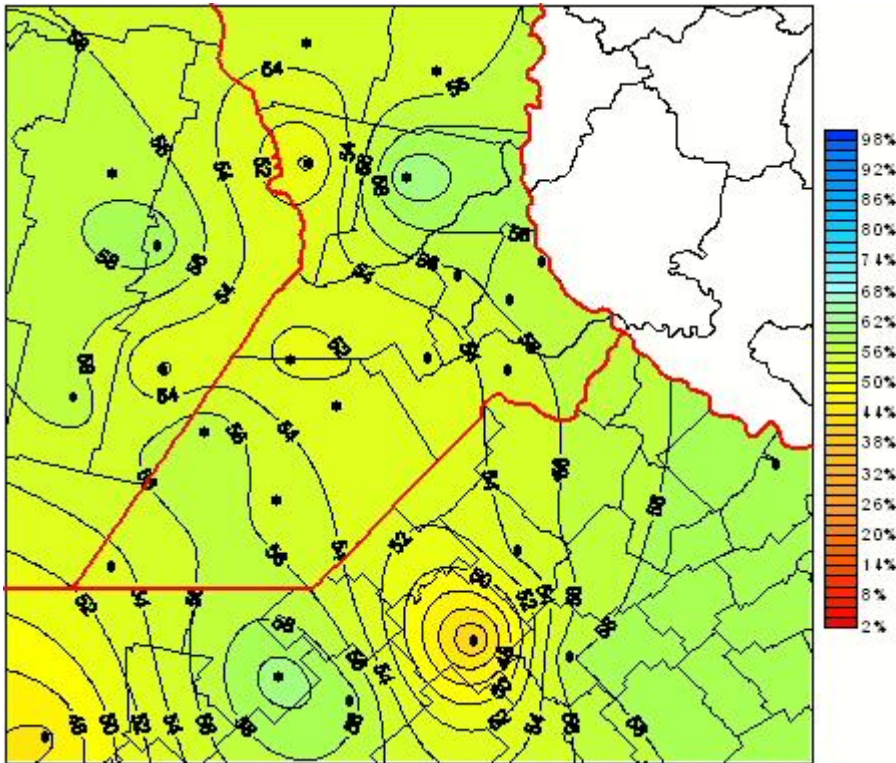

# Humedad Relativa

Mapa de humedad relativa de las últimas 24 horas.  
(Desde las 8:00AM hasta las 8:00AM). Se actualiza a las 10:00hs.