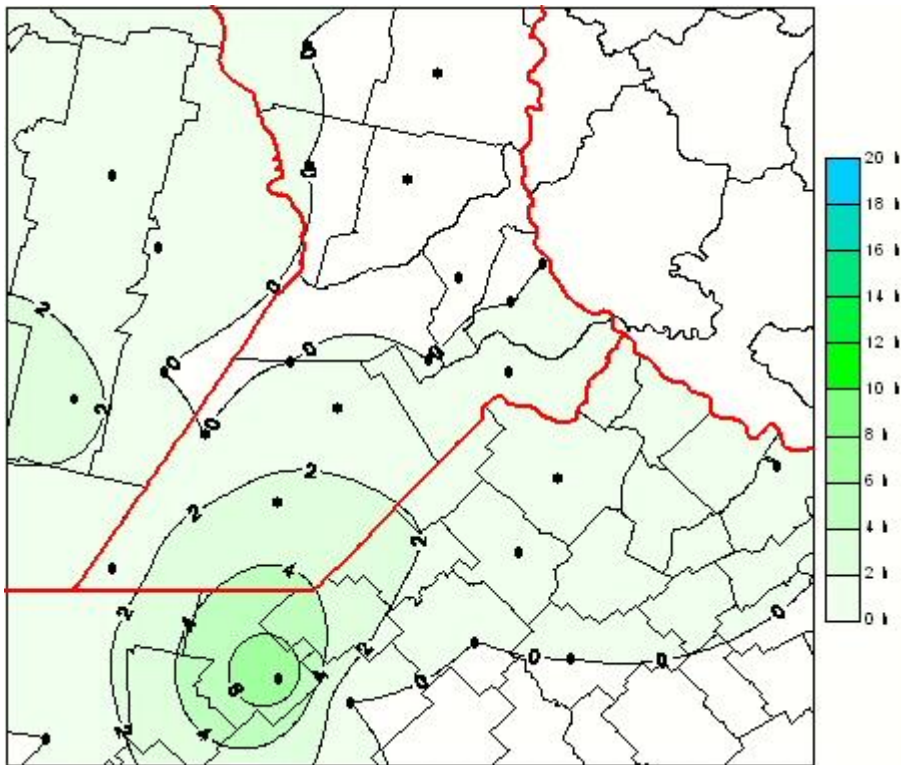

Humedad de Hoja

Mapa de humedad de hoja de las las últimas 24 horas.
(Desde las 8:00AM hasta las 8:00AM). Se actualiza a las 10:00hs.

BOLSA
DE COMERCIO
DE ROSARIO

 www.facebook.com/BCROficial

 twitter.com/bcrgrensa