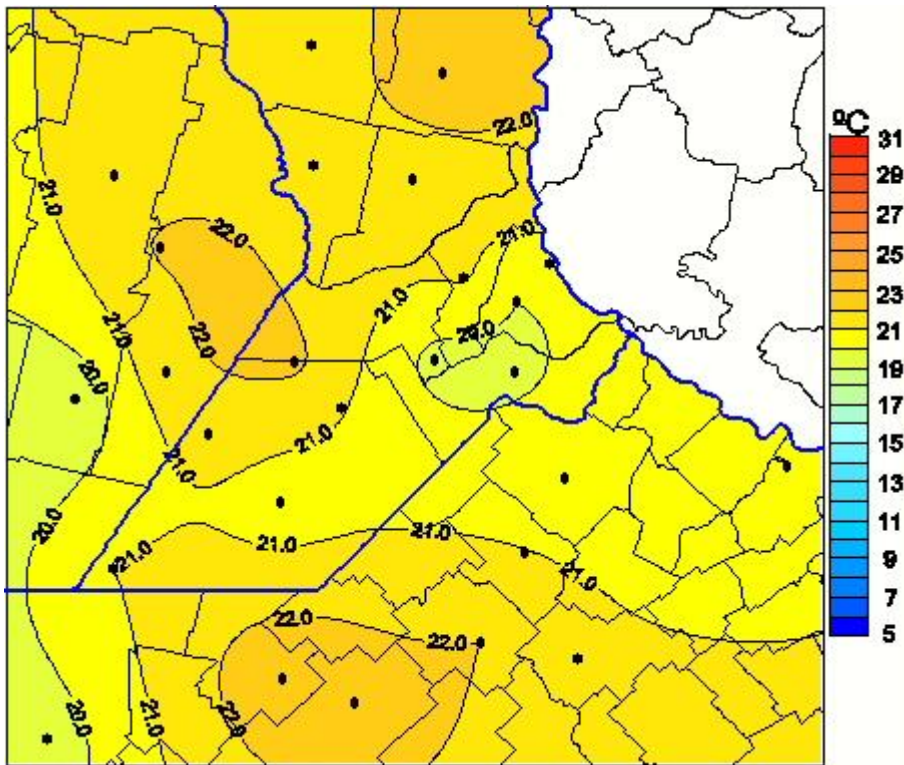

Temperaturas Medias

Mapa de temperaturas medias de las las últimas 24 horas.
(Desde las 8:00AM hasta las 8:00AM). Se actualiza a las 10:00hs.