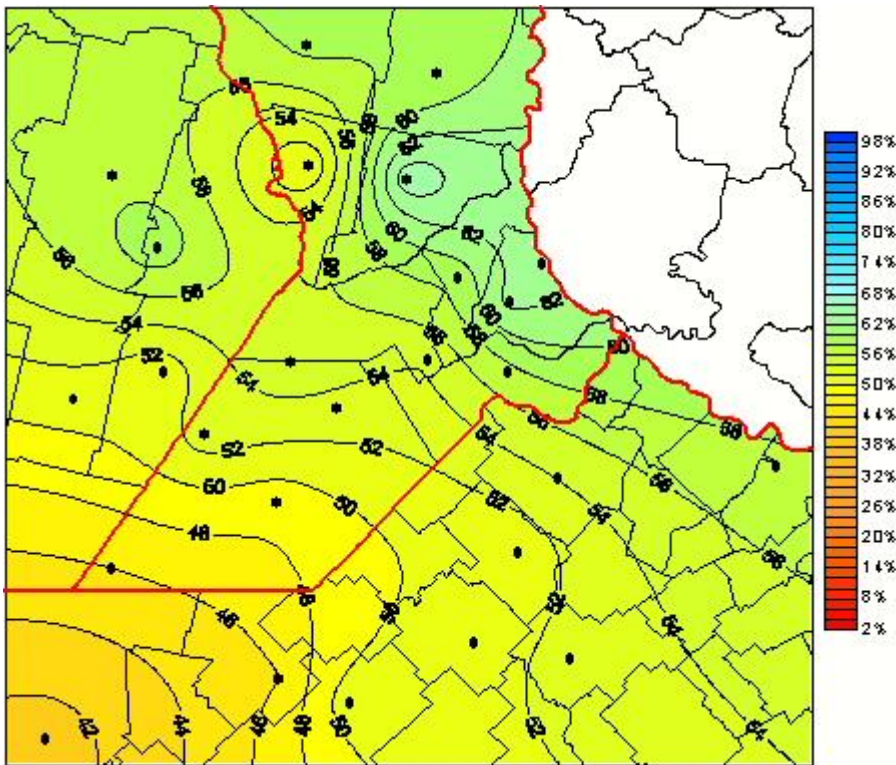

Humedad Relativa

Mapa de humedad relativa de las las últimas 24 horas.
(Desde las 8:00AM hasta las 8:00AM). Se actualiza a las 10:00hs.

BOLSA
DE COMERCIO
DE ROSARIO

 www.facebook.com/BCROficial

 twitter.com/bcrgrensa