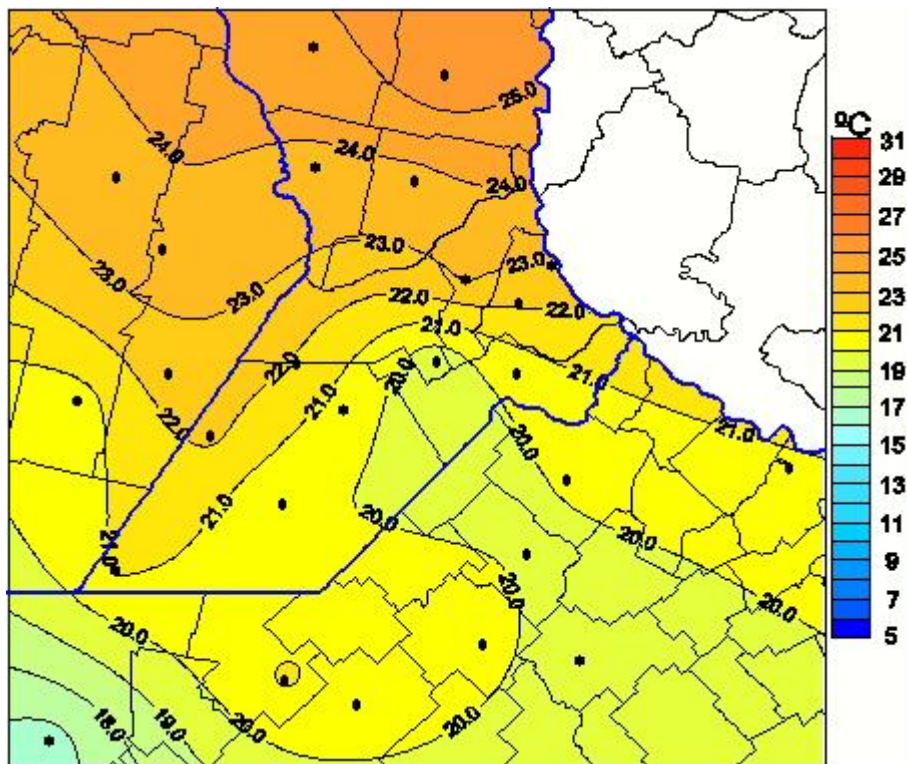

## Temperaturas Medias

Mapa de temperaturas medias de las las últimas 24 horas.  
(Desde las 8:00AM hasta las 8:00AM). Se actualiza a las 10:00hs.