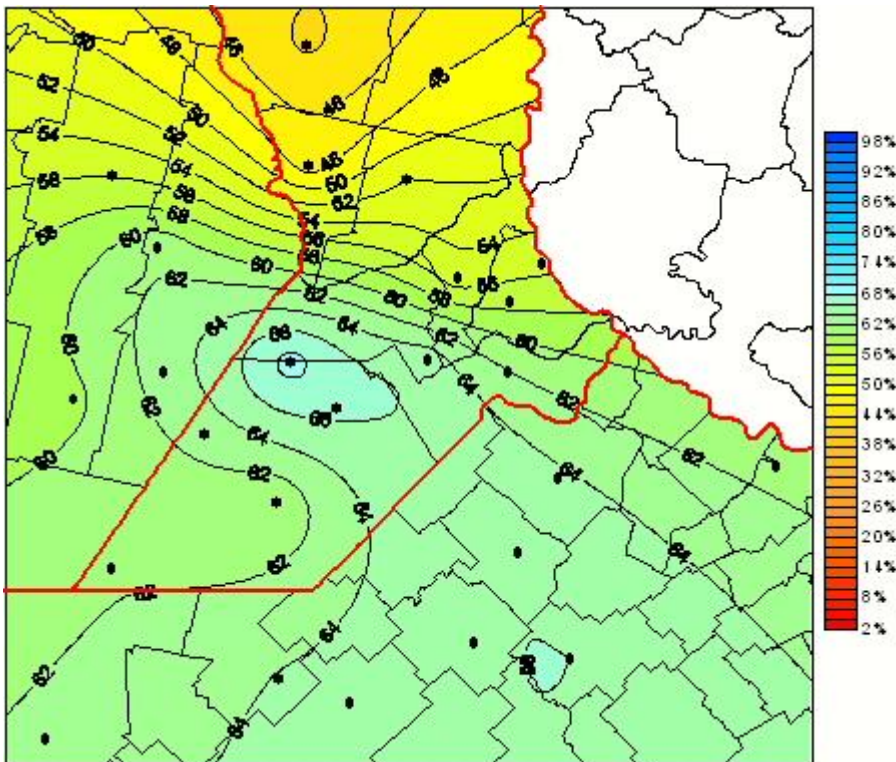

Humedad Relativa

Mapa de humedad relativa de las las últimas 24 horas.
(Desde las 8:00AM hasta las 8:00AM). Se actualiza a las 10:00hs.