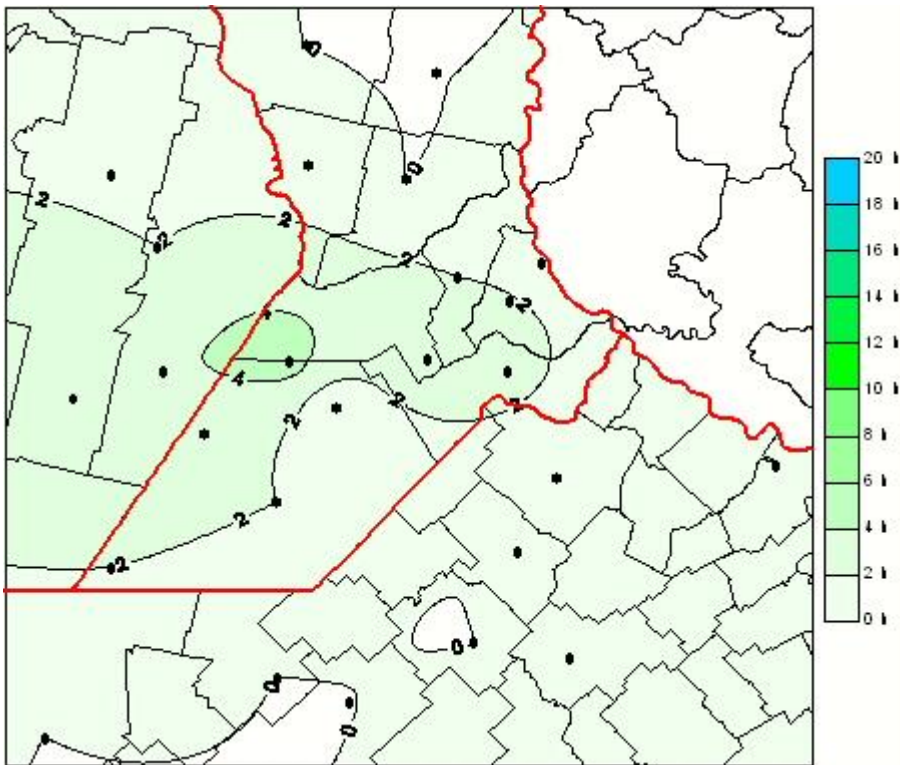

Humedad de Hoja

Mapa de humedad de hoja de las las últimas 24 horas.
(Desde las 8:00AM hasta las 8:00AM). Se actualiza a las 10:00hs.