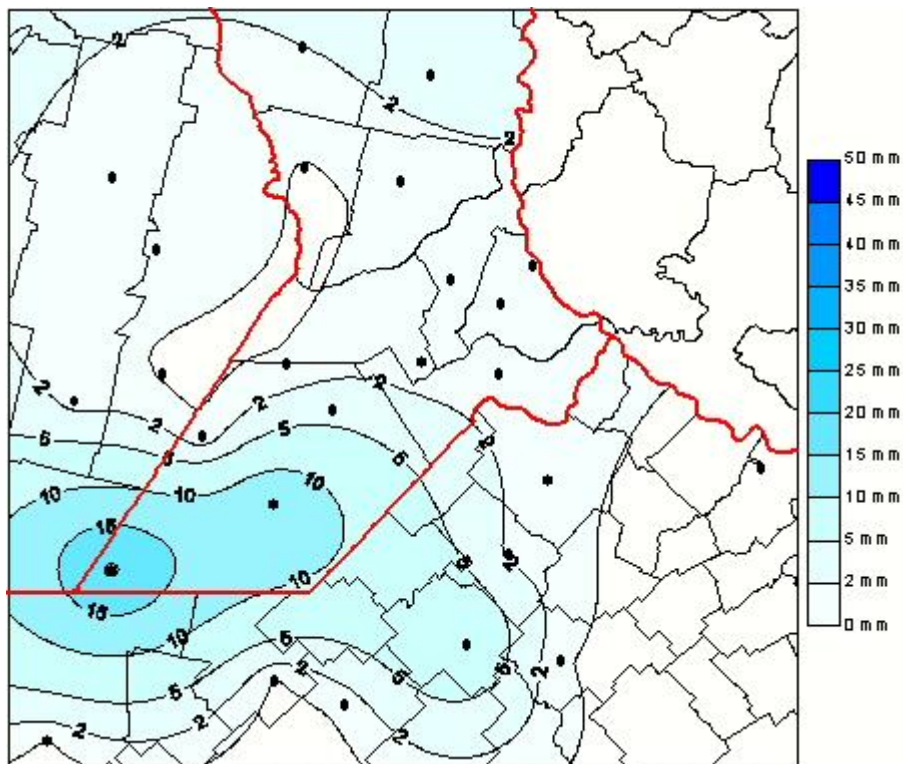

## Lluvias

Mapa de precipitación acumulada en las últimas 24 horas.  
(Desde las 8:00AM hasta las 8:00AM). Se actualiza a las 10:00hs.