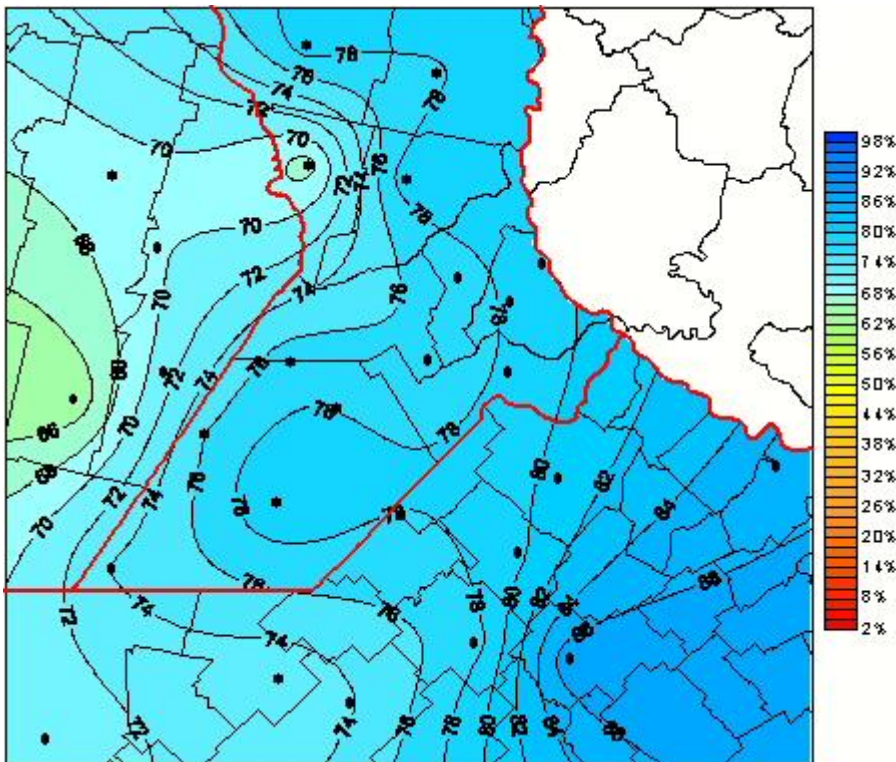

# Humedad Relativa

Mapa de humedad relativa de las últimas 24 horas.  
(Desde las 8:00AM hasta las 8:00AM). Se actualiza a las 10:00hs.