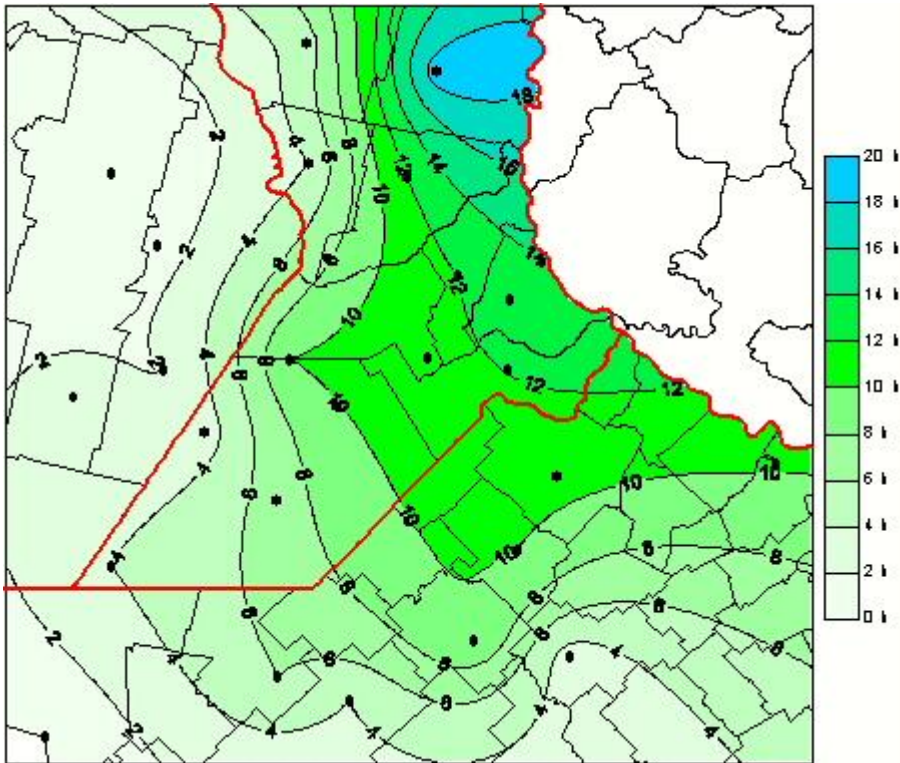

Humedad de Hoja

Mapa de humedad de hoja de las las últimas 24 horas.
(Desde las 8:00AM hasta las 8:00AM). Se actualiza a las 10:00hs.