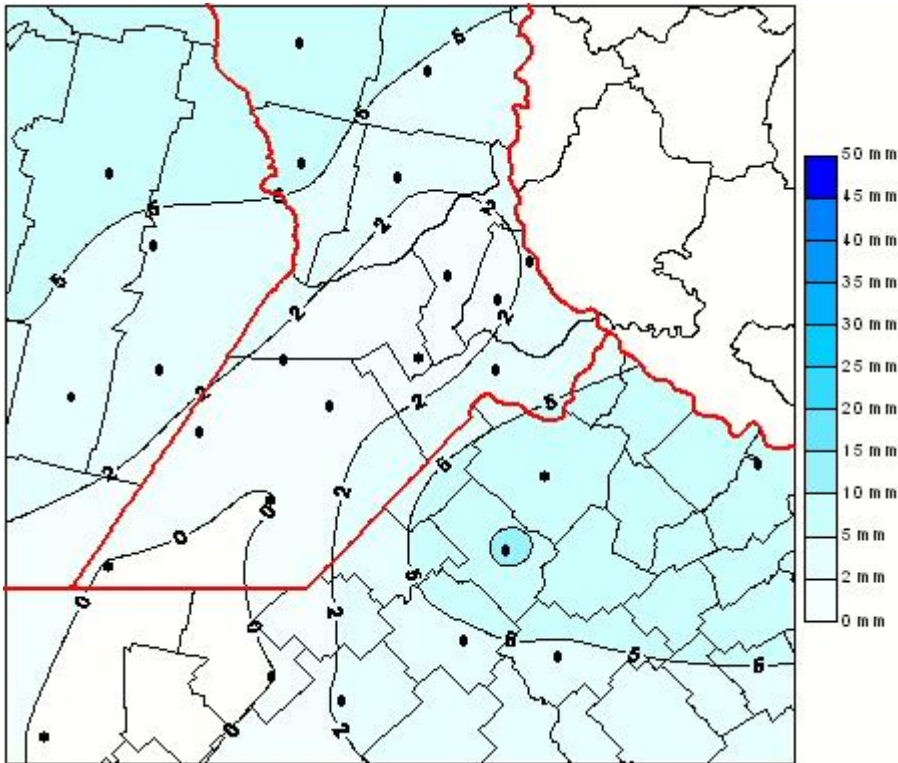

Lluvias

Mapa de precipitación acumulada en las últimas 72 horas.
(Desde las 8:00AM hasta las 8:00AM). Se actualiza a las 10:00hs.