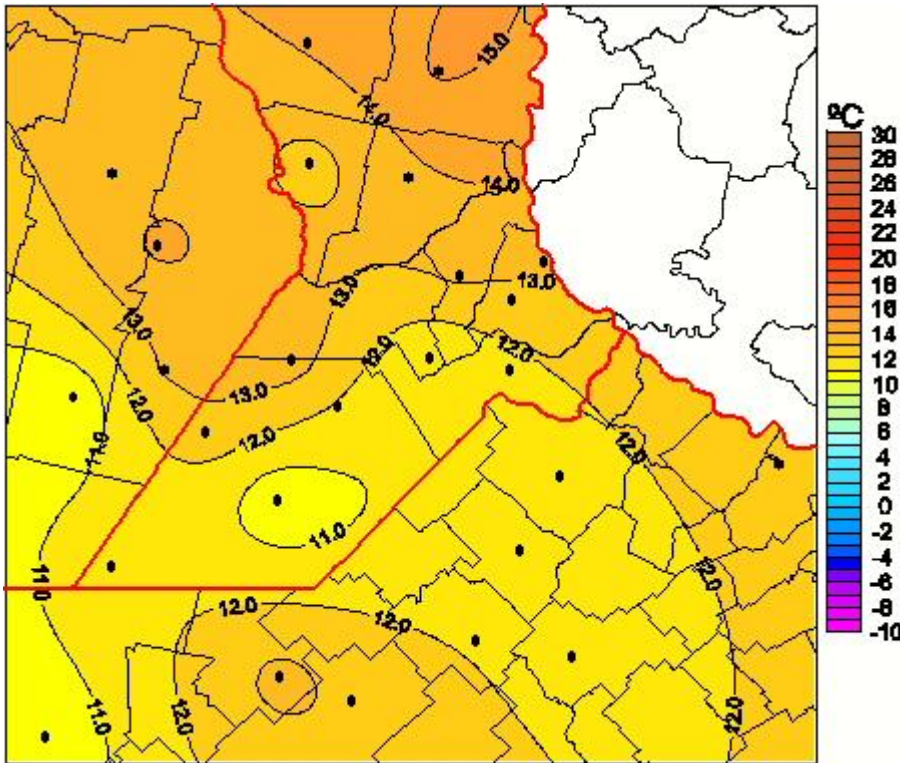

Temperaturas Medias

Mapa de temperaturas medias de las las últimas 72 horas.
(Desde las 8:00AM hasta las 8:00AM). Se actualiza a las 10:00hs.