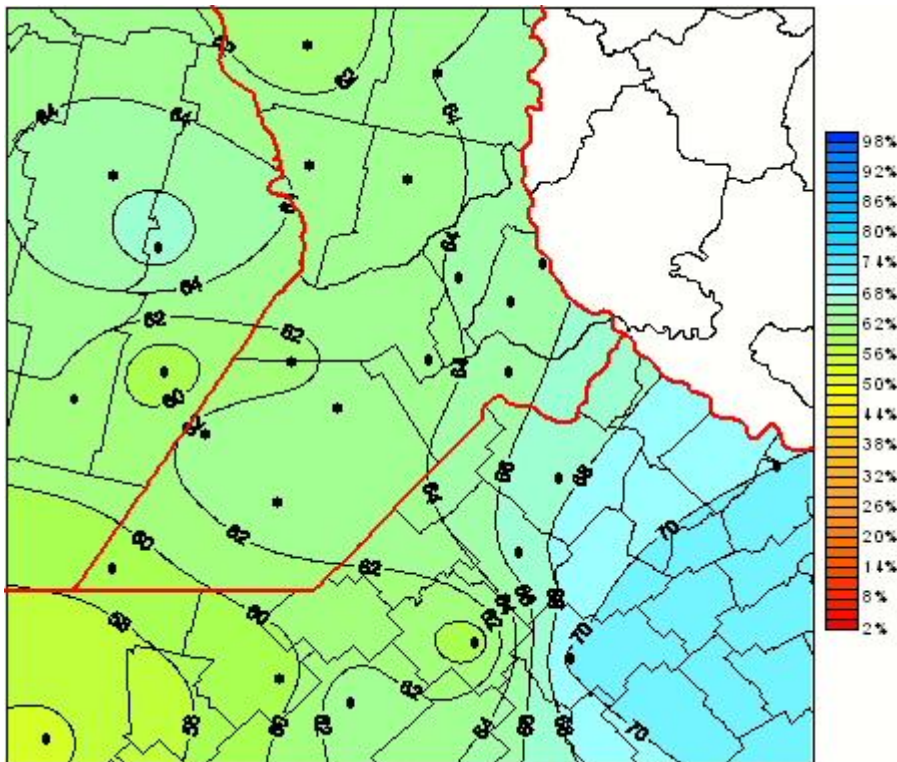

# Humedad Relativa

Mapa de humedad relativa de las últimas 72 horas.  
(Desde las 8:00AM hasta las 8:00AM). Se actualiza a las 10:00hs.