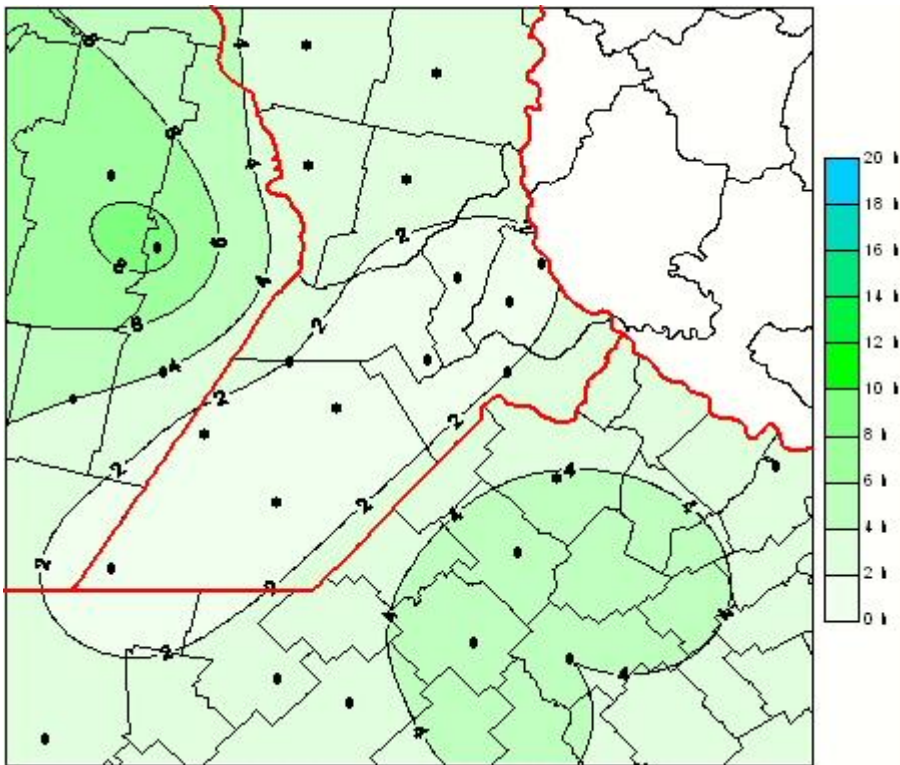

Humedad de Hoja

Mapa de humedad de hoja de las las últimas 72 horas.
(Desde las 8:00AM hasta las 8:00AM). Se actualiza a las 10:00hs.

BOLSA
DE COMERCIO
DE ROSARIO

 www.facebook.com/BCROficial

 twitter.com/bcrgrensa