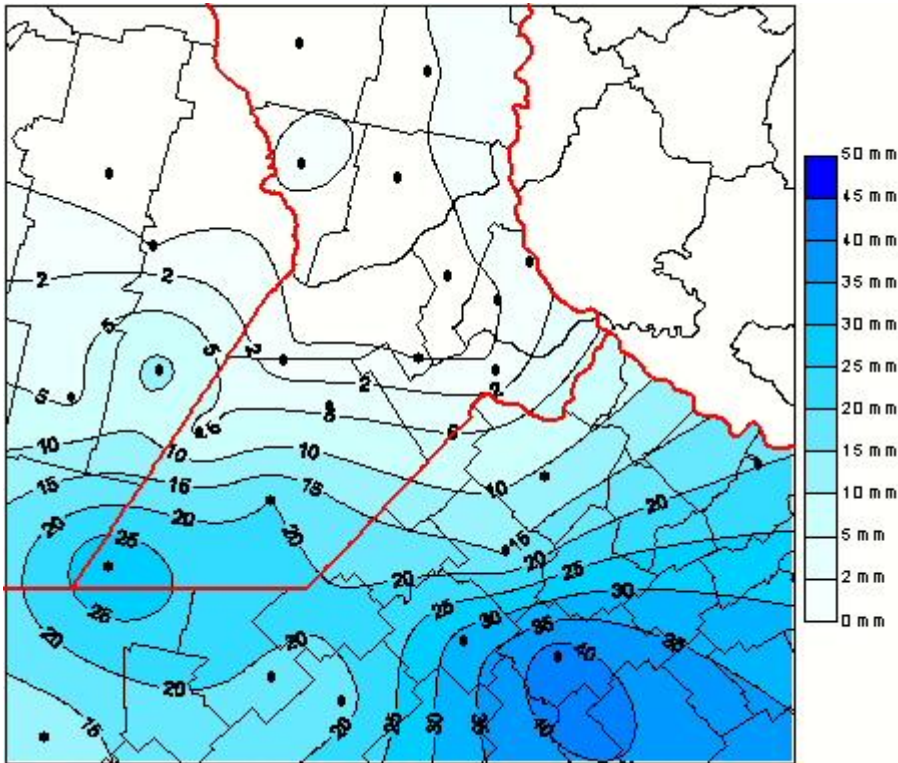

Lluvias

Mapa de precipitación acumulada en las últimas 24 horas.
(Desde las 8:00AM hasta las 8:00AM). Se actualiza a las 10:00hs.