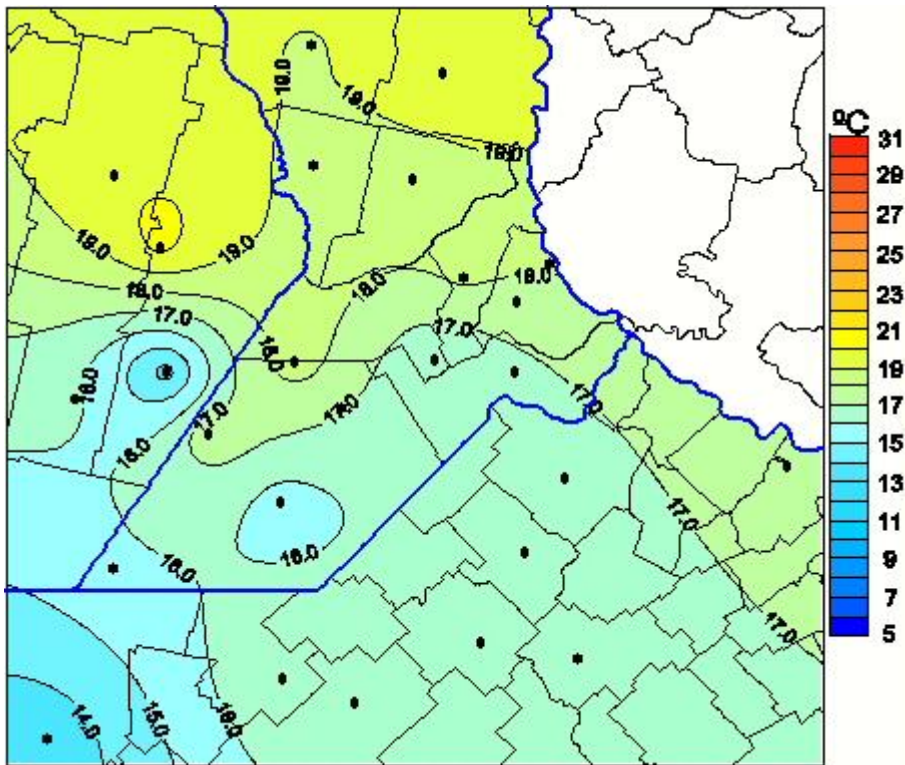

Temperaturas Medias

Mapa de temperaturas medias de las las últimas 24 horas.
(Desde las 8:00AM hasta las 8:00AM). Se actualiza a las 10:00hs.