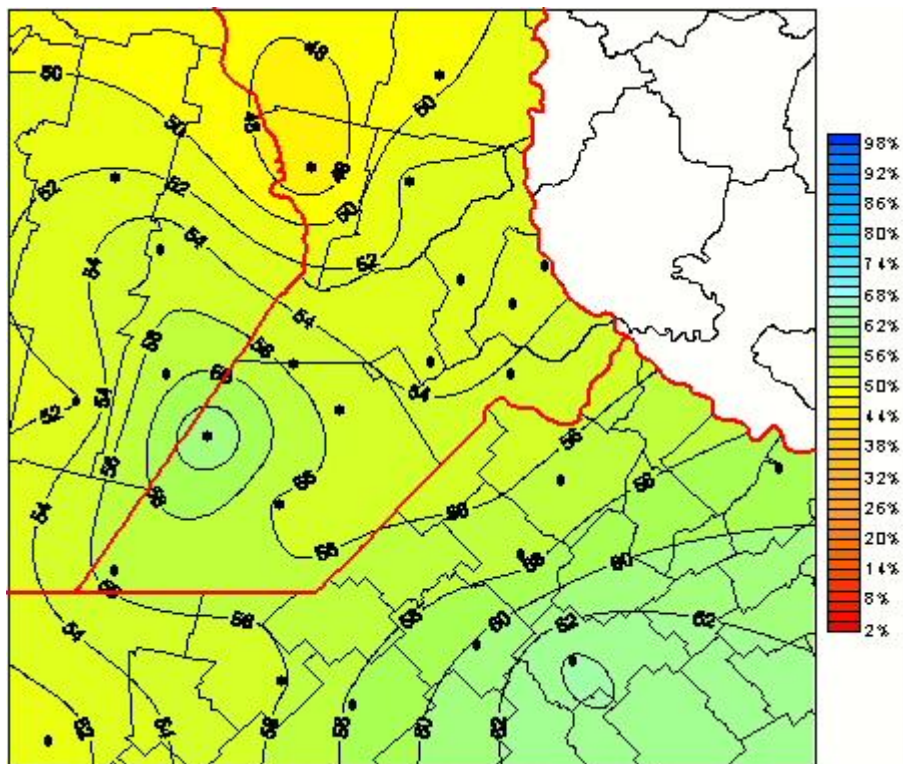

# Humedad Relativa

Mapa de humedad relativa de las últimas 24 horas.  
(Desde las 8:00AM hasta las 8:00AM). Se actualiza a las 10:00hs.