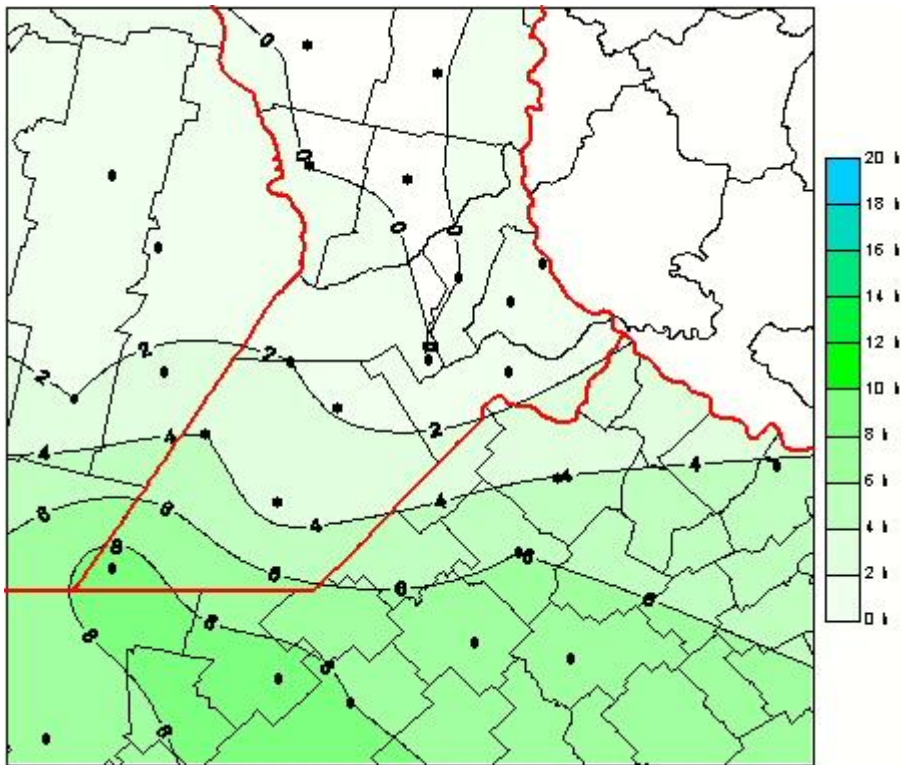

Humedad de Hoja

Mapa de humedad de hoja de las las últimas 24 horas.
(Desde las 8:00AM hasta las 8:00AM). Se actualiza a las 10:00hs.