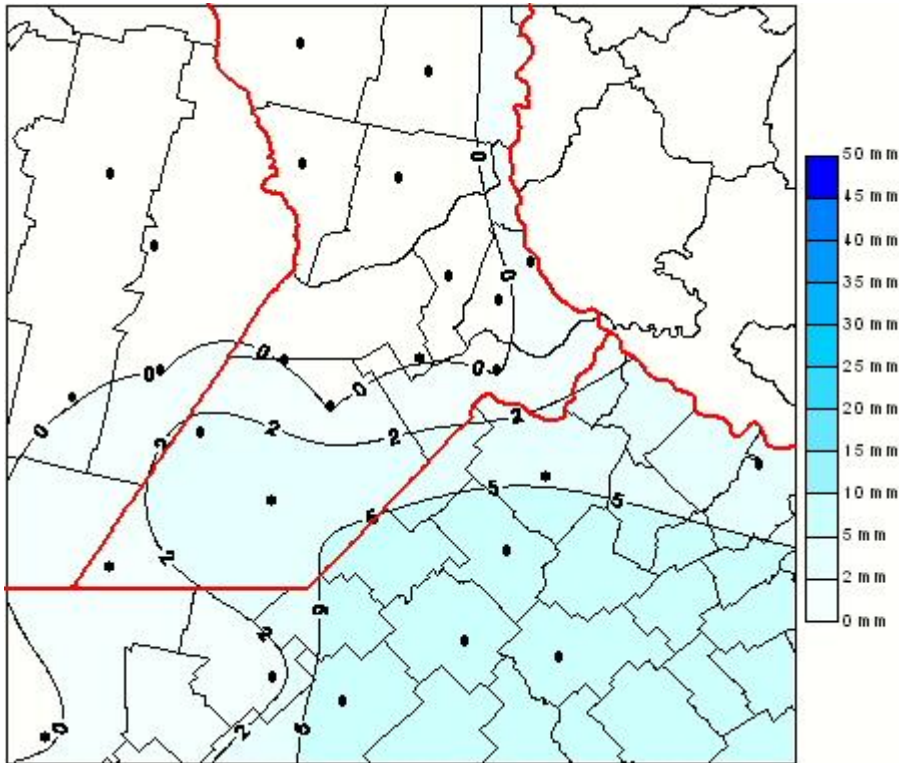

## Lluvias

Mapa de precipitación acumulada en las últimas 24 horas.  
(Desde las 8:00AM hasta las 8:00AM). Se actualiza a las 10:00hs.