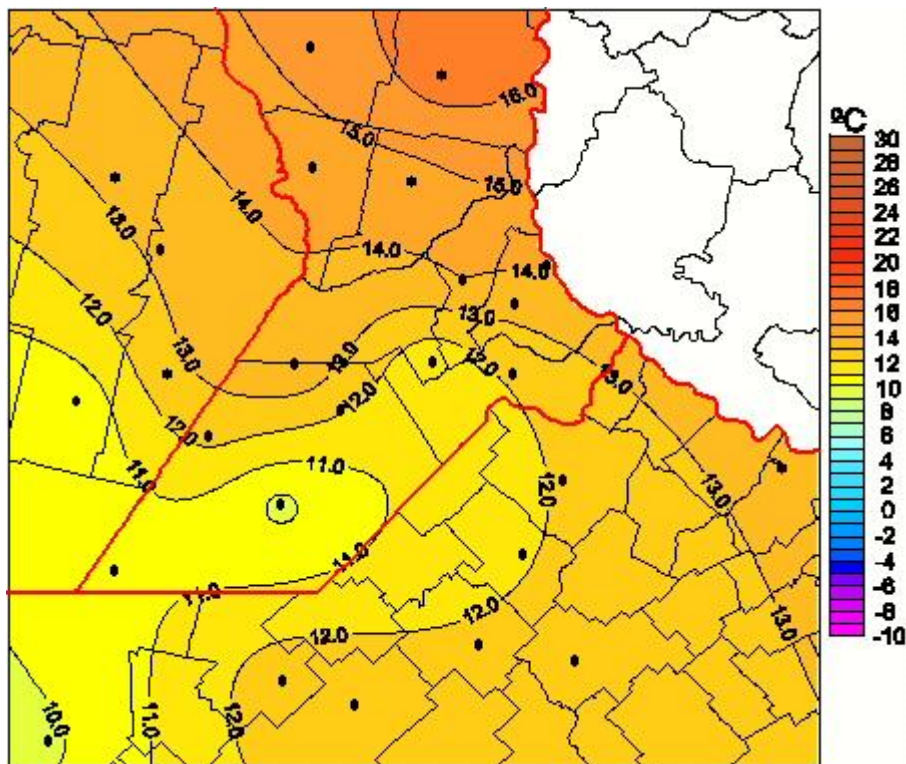

Temperaturas Medias

Mapa de temperaturas medias de las las últimas 24 horas.
(Desde las 8:00AM hasta las 8:00AM). Se actualiza a las 10:00hs.

BOLSA
DE COMERCIO
DE ROSARIO

 www.facebook.com/BCROficial

 twitter.com/bcrgrensa