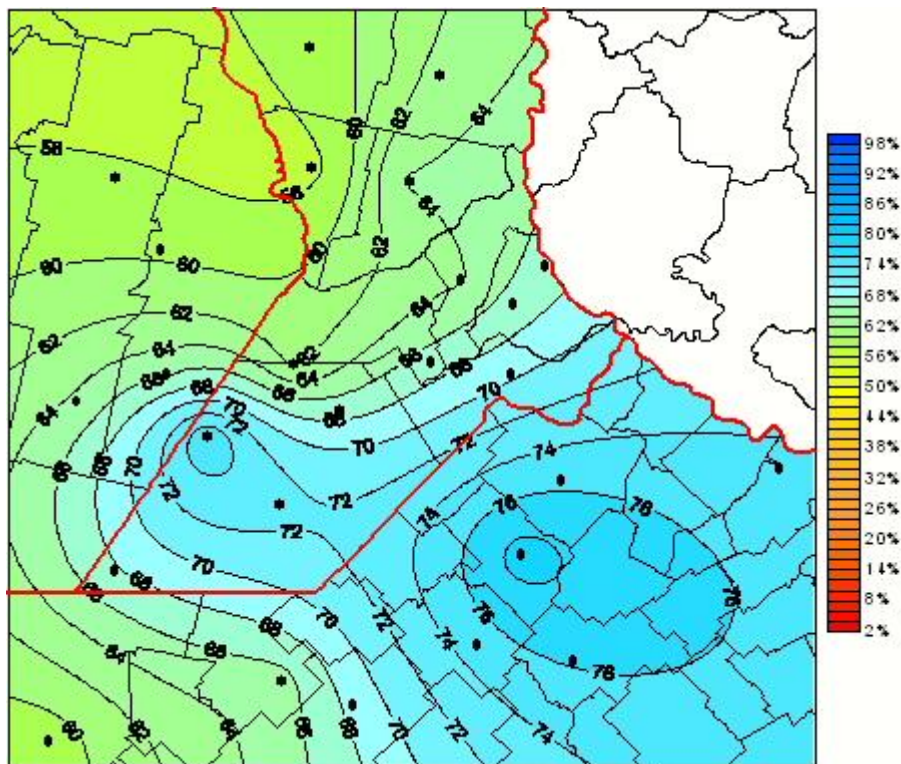

# Humedad Relativa

Mapa de humedad relativa de las las últimas 24 horas.  
(Desde las 8:00AM hasta las 8:00AM). Se actualiza a las 10:00hs.