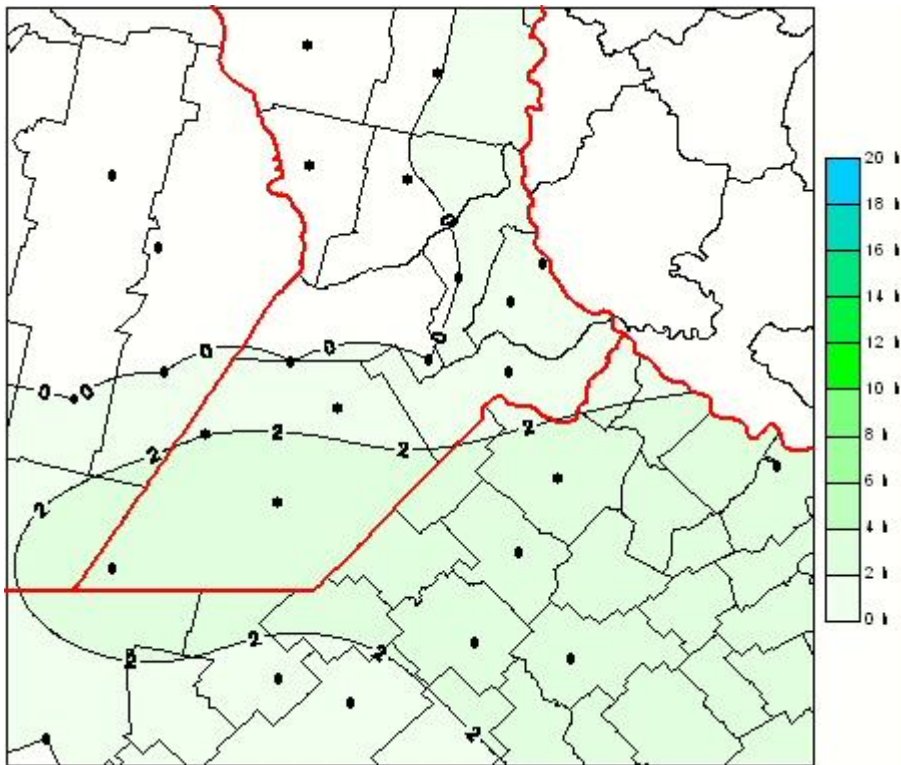

Humedad de Hoja

Mapa de humedad de hoja de las las últimas 24 horas.
(Desde las 8:00AM hasta las 8:00AM). Se actualiza a las 10:00hs.

BOLSA
DE COMERCIO
DE ROSARIO

 www.facebook.com/BCROficial

 twitter.com/bcrgrensa