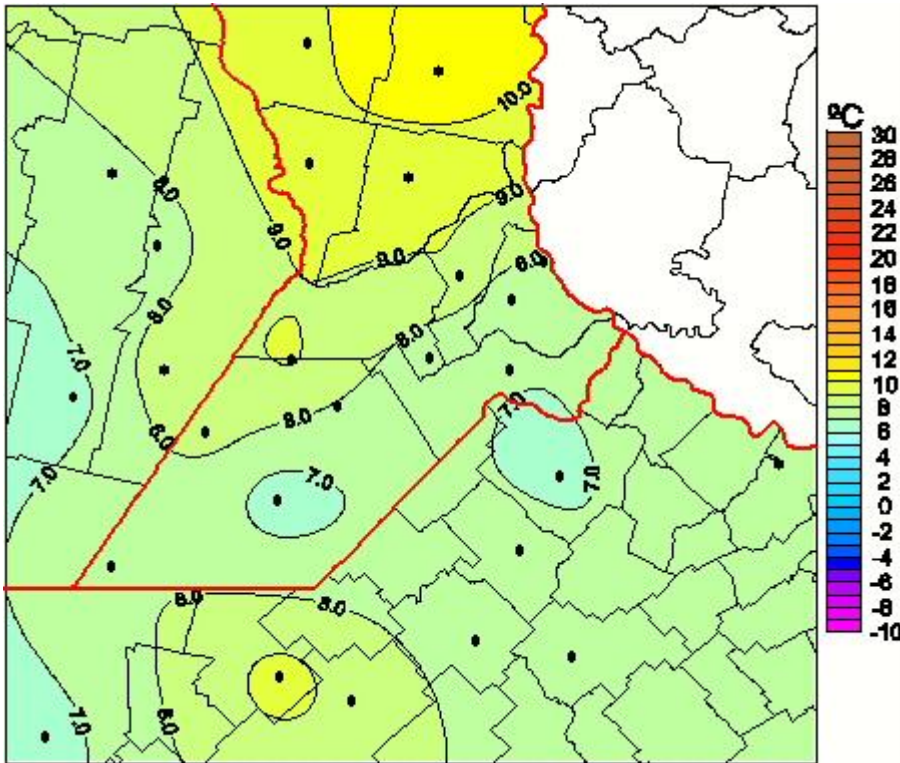

Temperaturas Medias

Mapa de temperaturas medias de las las últimas 24 horas.
(Desde las 8:00AM hasta las 8:00AM). Se actualiza a las 10:00hs.