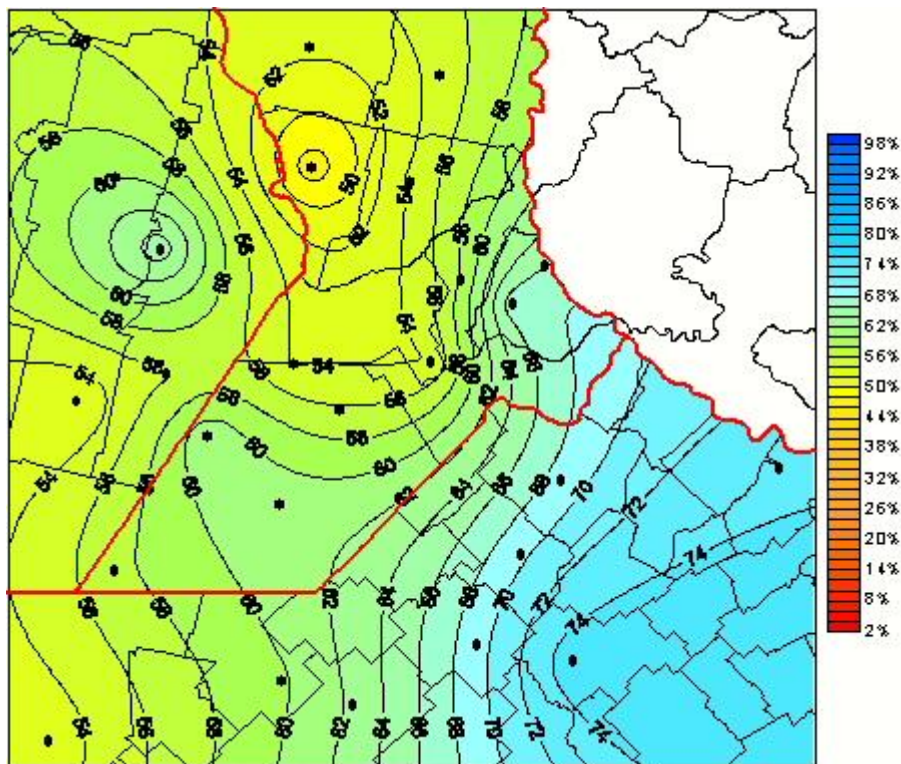

Humedad Relativa

Mapa de humedad relativa de las las últimas 24 horas.
(Desde las 8:00AM hasta las 8:00AM). Se actualiza a las 10:00hs.