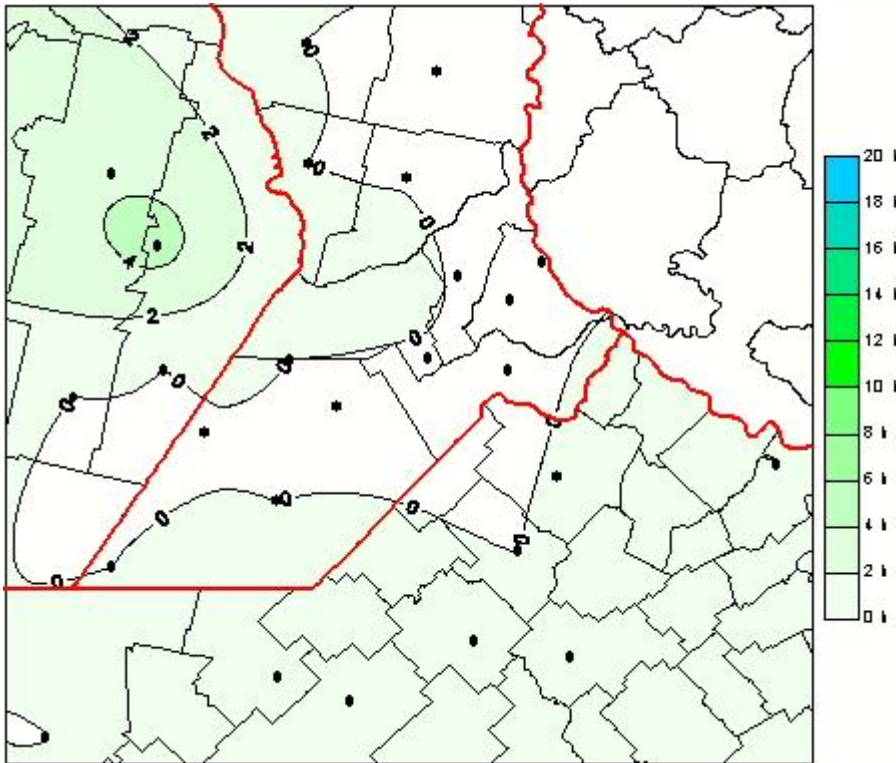

Humedad de Hoja

Mapa de humedad de hoja de las las últimas 24 horas.
(Desde las 8:00AM hasta las 8:00AM). Se actualiza a las 10:00hs.

BOLSA
DE COMERCIO
DE ROSARIO

 www.facebook.com/BCROficial

 twitter.com/bcrgrensa